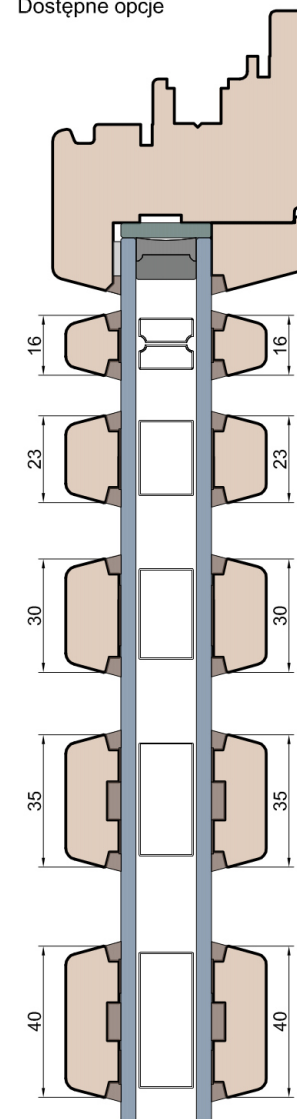

Szprosły

Dostępne opcje