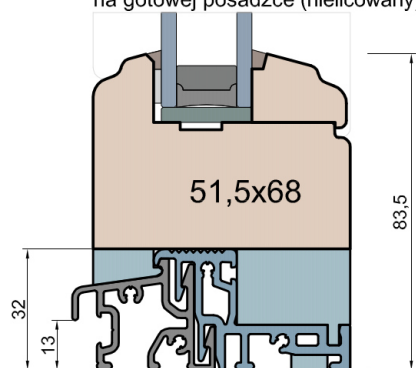

Próg FIB

GUTMANN Weser 74/32 TI - montowany na gotowej posadzce (nielicowany)