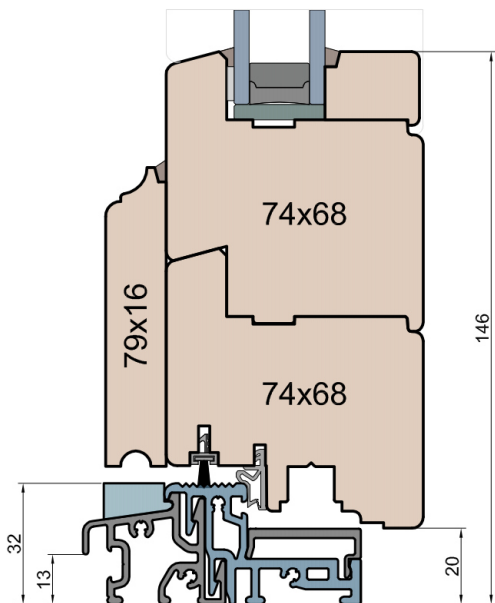

Próg balkonowy

Weser 74/32 TI - próg wpuszczony w posadzkę