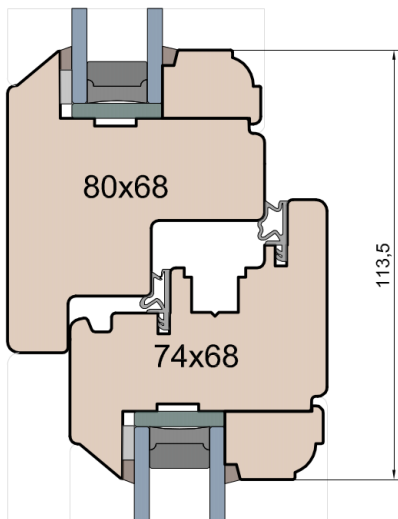

Rygiel

MS Okna i Drzwi

Wymiary [mm]		Oryginał rysunku - rozmiar A4 (210 x 297)			
Skala	1:2	Material:		Drewno	
Tytuł		A.S.	J.S.	17.11.2020	2
Okna T&T - otwierane do wewnątrz		J.S.	-	17.11.2020	1
Zestawienie profili: IV WOOD 68 OO S		Rysował	Sprawdzał	Data	Wydanie
Old Slim (Denkmalschutz)		Rysunek nr			STRONA
		IV_WOOD_68_OO_S_003			003