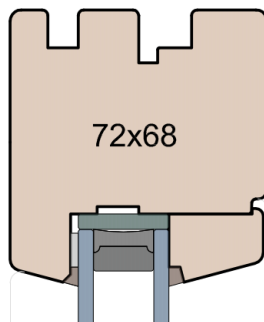

Nadproże

Nadproże

MS Okna i Drzwi

Wymiary [mm]		Oryginał rysunku - rozmiar A4 (210 x 297)			
Skala	1:2	Materiał: Drewno			
Tytuł		A.S.	J.S.	24.09.2020	1
Okna T&T - otwierane do wewnątrz		Rysował	Sprawdzał	Data	Wydanie
Zestawienie profili: IV WOOD 68 CC S		Rysunek nr			STRONA
Classic Slim (Denkmalschutz)		IV_WOOD_68_CC_S_003			003