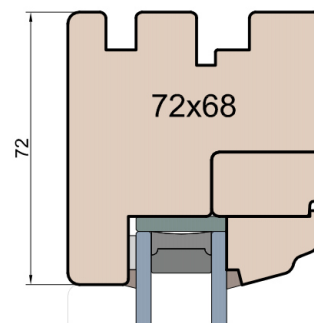

**MS Okna i Drzwi**

Wymiary [mm]		Oryginal rysunku - rozmiar A4 (210 x 297)			
Skala	1:2	Material:		Drewno	
Tytuł		A.S.	J.S.	19.10.2020	2
Okna T&T - otwierane do wewnątrz		J.S.	-	19.10.2020	1
Zestawienie profili: IV WOOD 68 AA S		Rysował	Sprawdzał	Data	Wydanie
Art Slim (Denkmalschutz)		Rysunek nr			STRONA
		IV_WOOD_68_AA_S_003			003