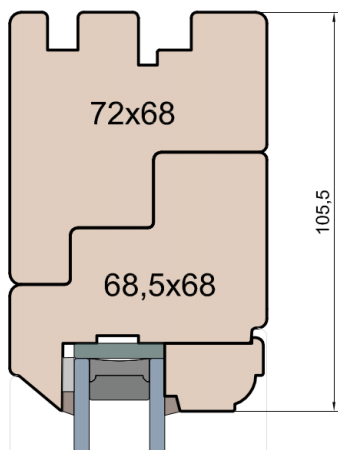

Nadproże FIB