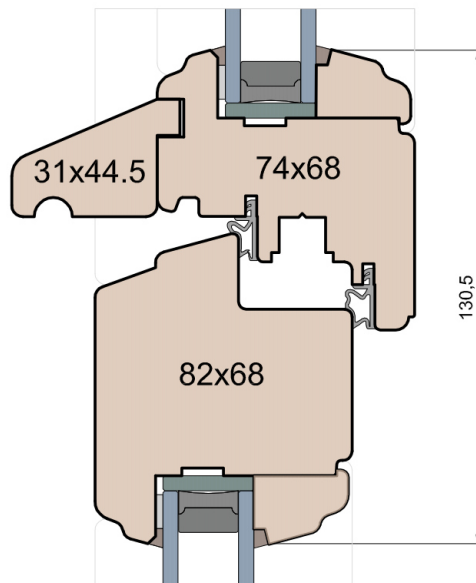

Ten rysunek stanowi własność © MS Okna i Drzwi Sp. z o.o. nieupoważnione użycie, dystrybucja lub kopiowanie bez zgody MS Okna i Drzwi Sp. z o.o. jest zabronione

Rygiel

MS Okna i Drzwi

Wymiary [mm]		Oryginal rysunku - rozmiar A4 (210 x 297)			
Skala	1:2	Material:		Drewno	
Tytuł		A.S.	J.S.	19.10.2020	2
Okna T&T - otwierane do wewnątrz		J.S.	-	19.10.2020	1
Zestawienie profili: IV WOOD 68 AA S		Rysował	Sprawdzał	Data	Wydanie
Art Slim (Denkmalschutz)		Rysunek nr			STRONA
		IV_WOOD_68_AA_S_003			003