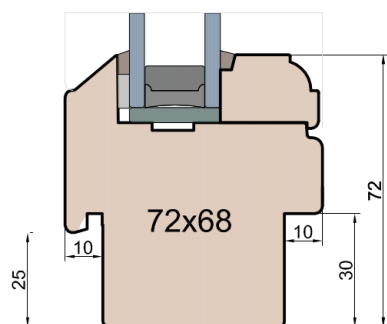

Ten rysunek stanowi własność © MS Okna i Drzwi Sp. z o.o. nieupoważnione użycie, dystrybucja lub kopiowanie bez zgody MS Okna i Drzwi Sp. z o.o. jest zabronione

Próg FIB

Licowany do okna

Próg FIB

Licowany do okna

Próg FIB

Licowany do balkonu

Próg FIB

Licowany do balkonu

Próg FIB

Listwa przyszybowa

Szprosy

Dostępne opcje

MS Okna i Drzwi

Wymiary [mm]		Oryginał rysunku - rozmiar A4 (210 x 297)			
Skala	1:2	Materiał:		Drewno	
Tytuł		A.S.	J.S.	17.11.2020	2
Okna T&T - otwierane do wewnątrz		J.S.	-	17.11.2020	1
Zestawienie profili: IV WOOD 68 OO S		Rysował	Sprawdzał	Data	Wydanie
Old Slim (Denkmalschutz)		Rysunek nr			STRONA
		IV_WOOD_68_OO_S_005			005