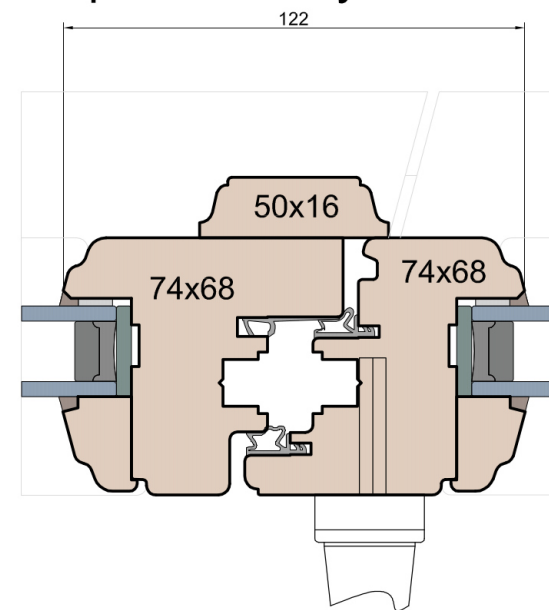

Słupek ruchomy