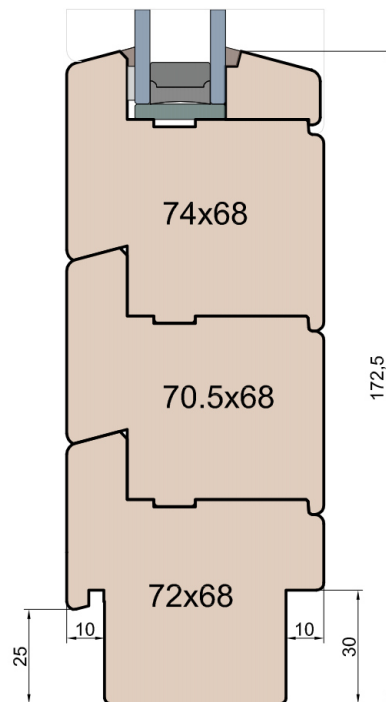

Próg FIB

Licowany do balkonu