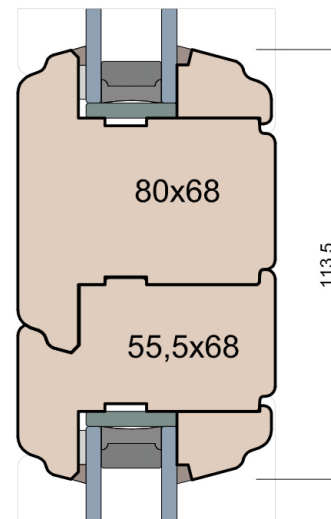

Ten rysunek stanowi własność © MS Okna i Drzwi Sp. z o.o. nieupoważnione użycie, dystrybucja lub kopiowanie bez zgody MS Okna i Drzwi Sp. z o.o. jest zabronione

Rygiel

MS Okna i Drzwi

Wymiary [mm]		Oryginal rysunku - rozmiar A4 (210 x 297)			
Skala	1:2	Material:		Drewno	
Tytuł		A.S.	J.S.	19.10.2020	2
Okna T&T - otwierane do wewnątrz		J.S.	-	19.10.2020	1
Zestawienie profili: IV WOOD 68 AA S		Rysował	Sprawdzał	Data	Wydanie
Art Slim (Denkmalschutz)		Rysunek nr			STRONA
		IV_WOOD_68_AA_S_003			003