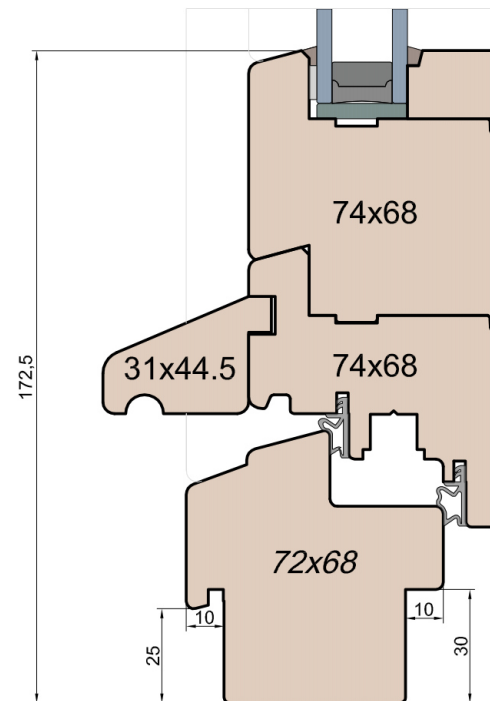

Próg balkonowy

Rama drewniana