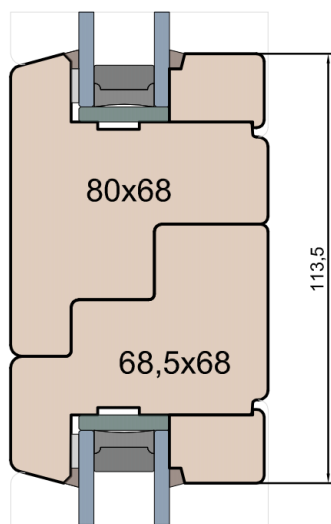

Ten rysunek stanowi własność © MS Okna i Drzwi Sp. z o.o. nieupoważnione użycie, dystrybucja lub kopiowanie bez zgody MS Okna i Drzwi Sp. z o.o. jest zabronione

Rygiel

Nadproże

Nadproże

MS Okna i Drzwi

Wymiary [mm]		Oryginał rysunku - rozmiar A4 (210 x 297)			
Skala	1:2	Material:		Drewno	
Tytuł		Rysował	J.S.	24.09.2020	1
Okna T&T - otwierane do wewnątrz		Sprawdzał		Data	Wydanie
Zestawienie profili: IV WOOD 68 CM S		Rysunek nr		STRONA	
Modern Slim (Denkmalschutz)		IV_WOOD_68_CM_S_003		003