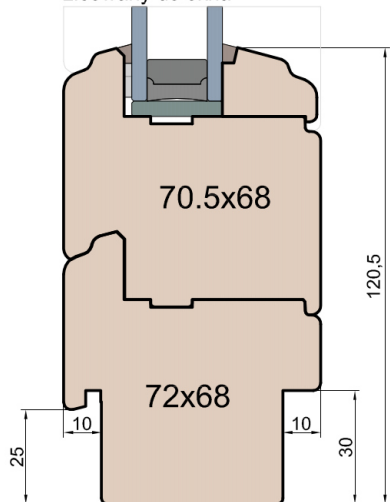

Ten rysunek stanowi własność © MS Okna i Drzwi Sp. z o.o. nieupoważnione użycie, dystrybucja lub kopiowanie bez zgody MS Okna i Drzwi Sp. z o.o. jest zabronione

Próg FIB

Licowany do okna