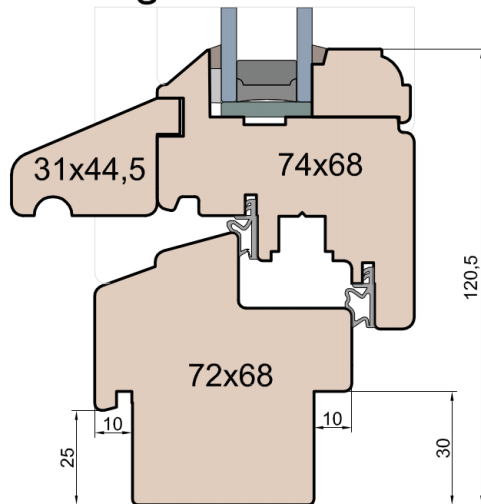

Próg okna

Przewiązka

Skrzydło/FIB