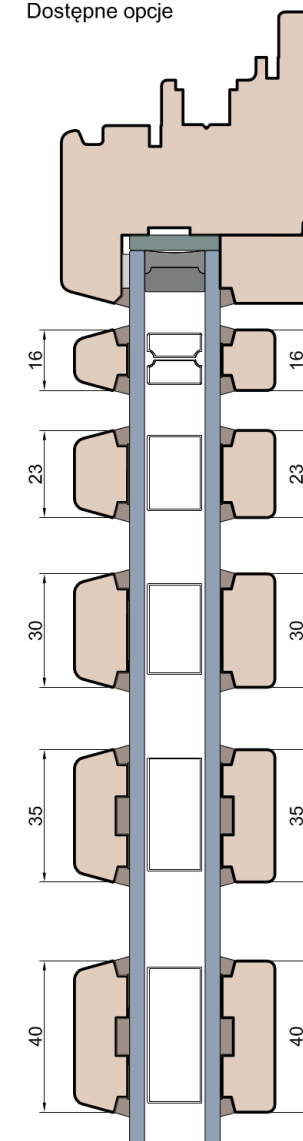

Szprosły

Dostępne opcje