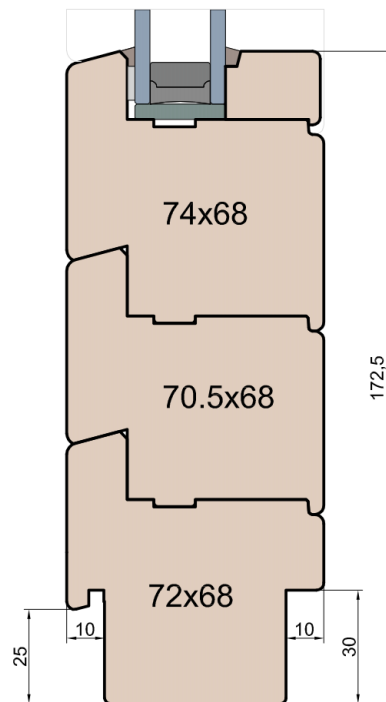

Próg FIB

Licowany do balkonu