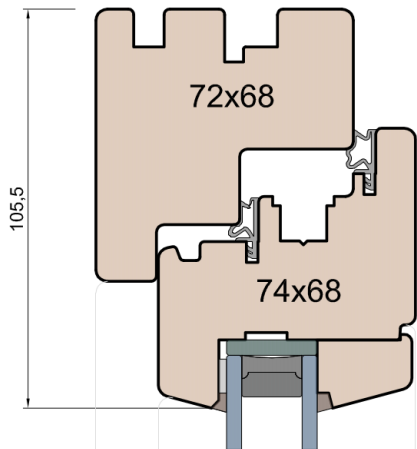

Nadproże

Próg okna

Przewiązka

Skrzydło/FIB

Próg balkonowy

Rama drewniana

Próg balkonowy

Weser 74/32 TI - próg wpuszczony w posadzkę

Próg balkonowy

Weser 74/32 TI - montowany na gotowej posadzce BKV 40 TB

Próg balkonowy

1. Okapnik dodatkowy na skrzydła (opcja) Gutmann FP-16: kolory: biały, brąz, F4, F1.
2. Okapnik dodatkowy na skrzydła (opcja) Aluron APZK 20: kolory: RAL 9005, RAL 7016.

Ten rysunek stanowi własność © MS Okna i Drzwi Sp. z o.o. nieupoważnione użycie, dystrybucja lub kopiowanie bez zgody MS Okna i Drzwi Sp. z o.o. jest zabronione

MS Okna i Drzwi

Wymiary [mm]		Oryginał rysunku - rozmiar A4 (210 x 297)			
Skala	1:2	Materiał: Drewno			
Tytuł	Okna T&T - otwierane do wewnątrz Zestawienie profili: IV WOOD 68 CC S Classic Slim (Denkmalschutz)	Rysował	J.S.	24.09.2020	1
		Rysunek nr			STRONA
		IV_WOOD_68_CC_S_001			001