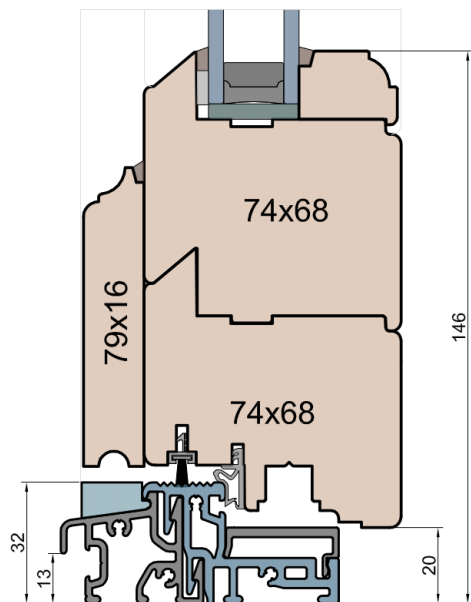

Próg balkonowy

Weser 74/32 T1 - próg wpuszczony w posadzkę