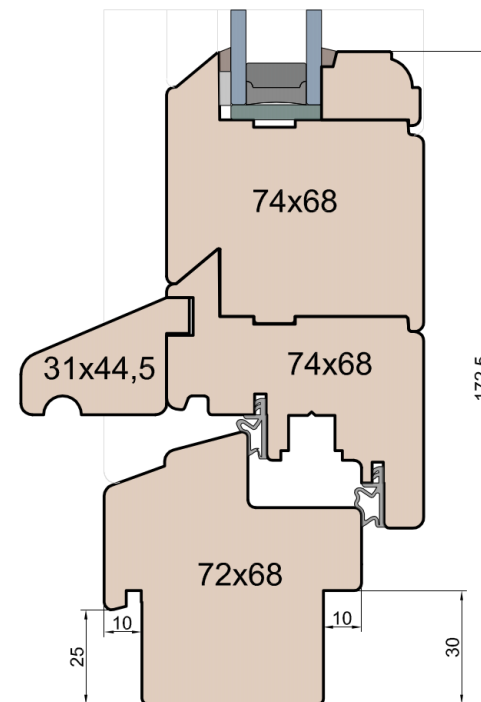

Próg balkonowy

Rama drewniana