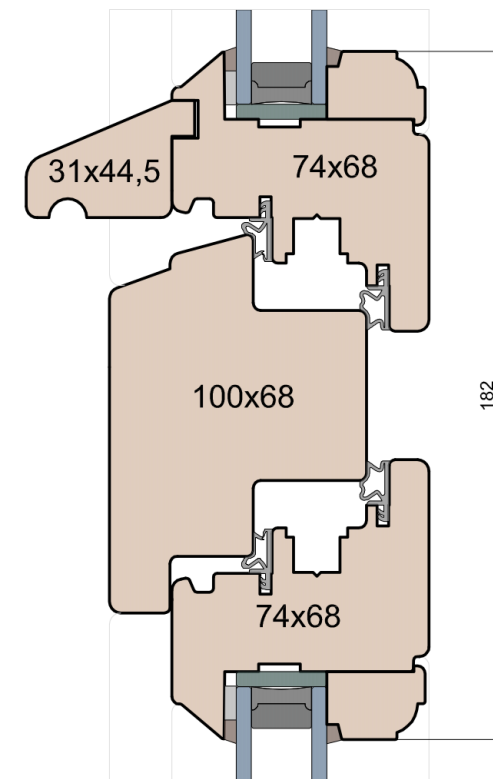

Rygiel

MS Okna i Drzwi

Wymiary [mm]		Oryginał rysunku - rozmiar A4 (210 x 297)			
Skala	1:2	Material:		Drewno	
Tytuł		A.S.	J.S.	17.11.2020	2
Okna T&T - otwierane do wewnątrz		J.S.	-	17.11.2020	1
Zestawienie profili: IV WOOD 68 OO S		Rysował	Sprawdzał	Data	Wydanie
Old Slim (Denkmalschutz)		Rysunek nr			STRONA
		IV_WOOD_68_OO_S_003			003