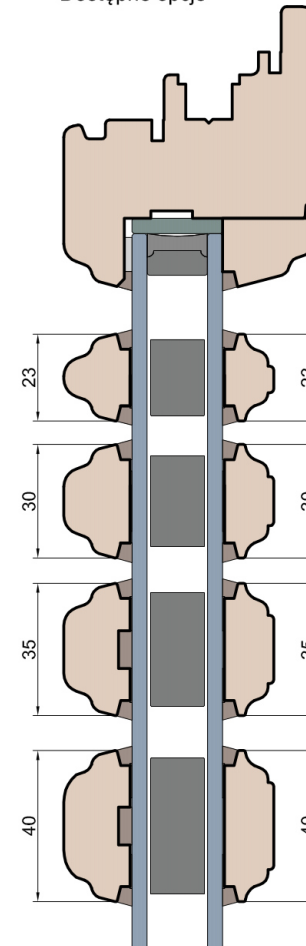

Szpros

Dostępne opcje