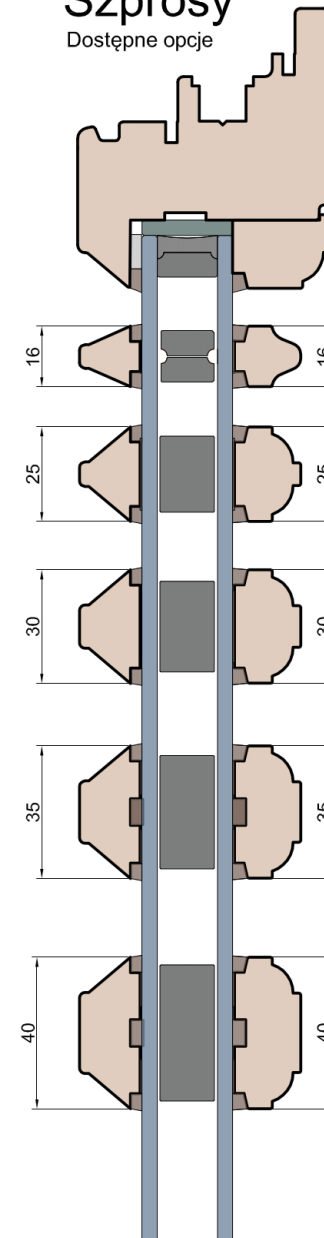

### Szprosy

Dostępne opcje

**MS Okna i Drzwi**

Wymiary [mm]		Oryginał rysunku - rozmiar A4 (210 x 297)			
Skala	1:2	Materiał:		Drewno	
Tytuł		A.S.	J.S.	17.11.2020	2
Okna T&T - otwierane do wewnątrz		J.S.	-	17.11.2020	1
Zestawienie profili: IV WOOD 68 OO S		Rysował	Sprawdzał	Data	Wydanie
Old Slim (Denkmalschutz)		Rysunek nr			STRONA
		IV_WOOD_68_OO_S_005			005