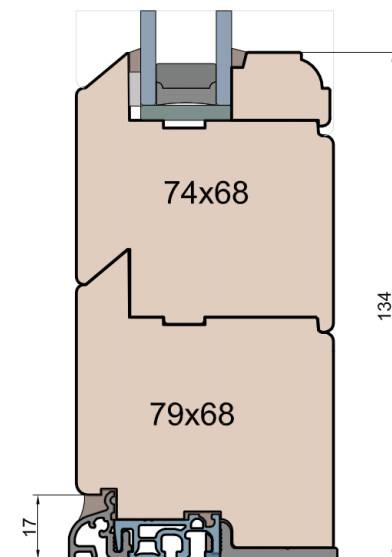

Próg FIB

BKV 40 TB - montowany na gotowej posadzce

Próg FIB

BKV 40 TB - montowany na gotowej posadzce (nielicowany)