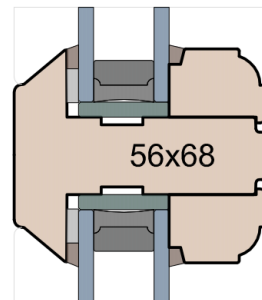

Ten rysunek stanowi własność © MS Okna i Drzwi Sp. z o.o. nieupoważnione użycie, dystrybucja lub kopiowanie bez zgody MS Okna i Drzwi Sp. z o.o. jest zabronione

Nadproże

Próg okna

Przewiązka

Skrzydło/FIB

Próg balkonowy

Rama drewniana

Próg balkonowy

Weser 74/32 T1 - próg wpuszczony w posadzkę

Próg balkonowy

Weser 74/32 T1 - montowany na gotowej posadzce

Próg balkonowy

BKV 40 TB

MS Okna i Drzwi

Wymiary [mm]		Oryginał rysunku - rozmiar A4 (210 x 297)			
Skala	1:2	Materiał: Drewno			
Tytuł	Okna T&T - otwierane do wewnątrz Zestawienie profili: IV WOOD 68 OO S Old Slim (Denkmalschutz)	A.S.	J.S.	17.11.2020	2
		J.S.	-	17.11.2020	1
		Rysował	Sprawdzał	Data	Wydanie
		Rysunek nr			
		IV_WOOD_68_OO_S_001			
		STRONA			
		001