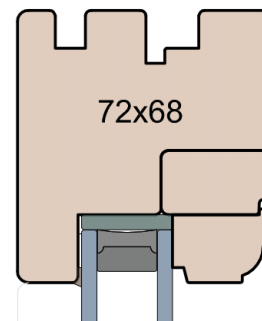

Nadproże

MS Okna i Drzwi

Wymiary [mm]		Oryginał rysunku - rozmiar A4 (210 x 297)			
Skala	1:2	Material:		Drewno	
Tytuł		A.S.	J.S.	17.11.2020	2
Okna T&T - otwierane do wewnątrz		J.S.	-	17.11.2020	1
Zestawienie profili: IV WOOD 68 OO S		Rysował	Sprawdzał	Data	Wydanie
Old Slim (Denkmalschutz)		Rysunek nr			STRONA
		IV_WOOD_68_OO_S_003			003