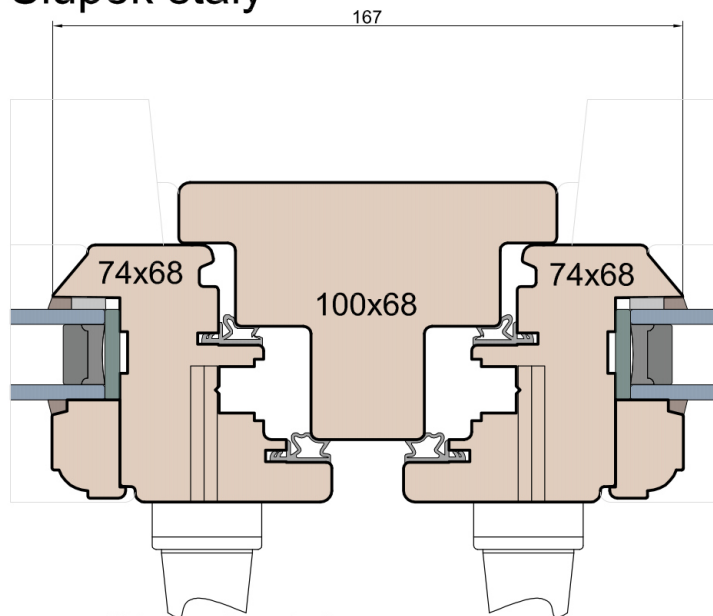

Słupek stały