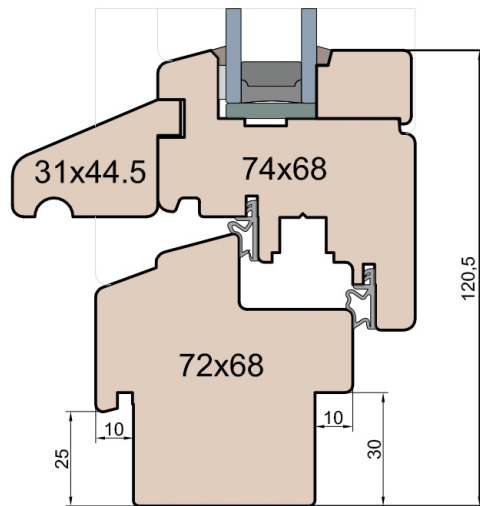

Próg okna

Przewiązka

Skrzydło/FIB