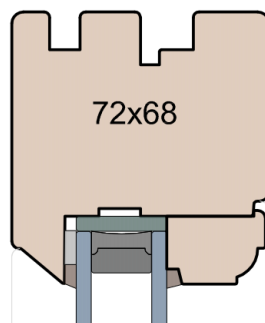

Nadproże

MS Okna i Drzwi

Wymiary [mm]		Oryginał rysunku - rozmiar A4 (210 x 297)			
Skala	1:2	Material:		Drewno	
Tytuł		A.S.	J.S.	17.11.2020	2
Okna T&T - otwierane do wewnątrz		J.S.	-	17.11.2020	1
Zestawienie profili: IV WOOD 68 OO S		Rysował	Sprawdzał	Data	Wydanie
Old Slim (Denkmalschutz)		Rysunek nr			STRONA
		IV_WOOD_68_OO_S_003			003