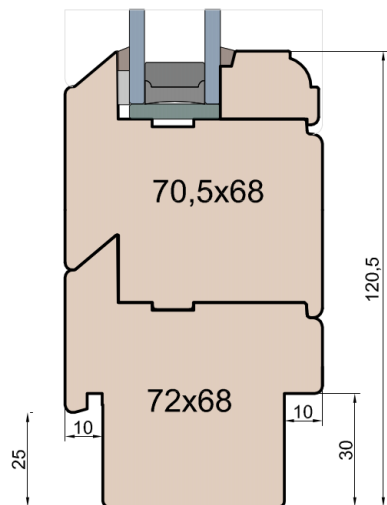

Ten rysunek stanowi własność © MS Okna i Drzwi Sp. z o.o. nieupoważnione użycie, dystrybucja lub kopiowanie bez zgody MS Okna i Drzwi Sp. z o.o. jest zabronione

Próg FIB

Licowany do okna