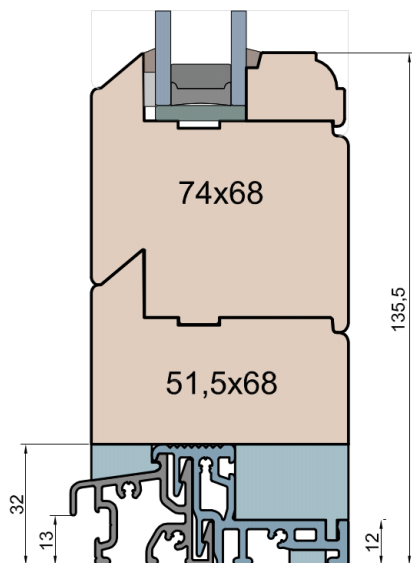

Próg FIB

GUTMANN Weser 74/32 TI - montowany na gotowej posadzce (licowany)

Próg FIB

GUTMANN Weser 74/32 TI - montowany na gotowej posadzce (nielicowany)