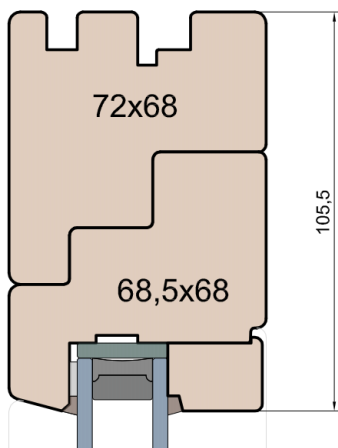

Nadproże FIB