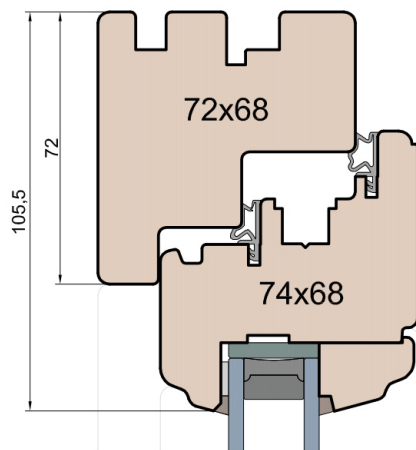

Ten rysunek stanowi własność © MS Okna i Drzwi Sp. z o.o. nieupoważnione użycie, dystrybucja lub kopiowanie bez zgody MS Okna i Drzwi Sp. z o.o. jest zabronione

Nadproże