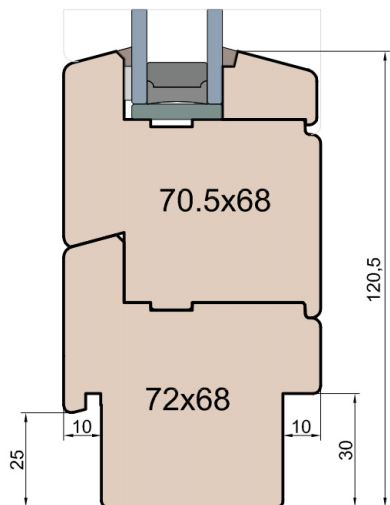

Ten rysunek stanowi własność © MS Okna i Drzwi Sp. z o.o. nieupoważnione użycie, dystrybucja lub kopiowanie bez zgody MS Okna i Drzwi Sp. z o.o. jest zabronione

Próg FIB

Licowany do okna