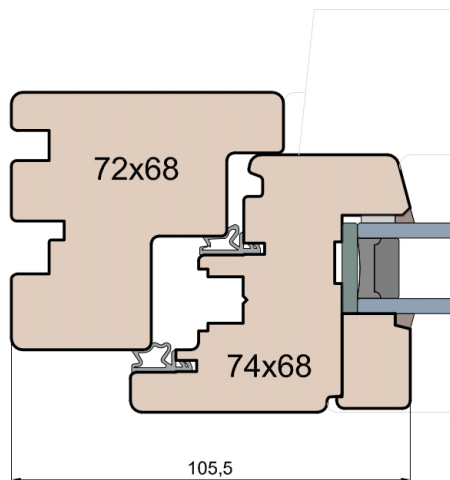

Ten rysunek stanowi własność © MS Okna i Drzwi Sp. z o.o. nieupoważnione użycie, dystrybucja lub kopiowanie bez zgody MS Okna i Drzwi Sp. z o.o. jest zabronione

Stojak