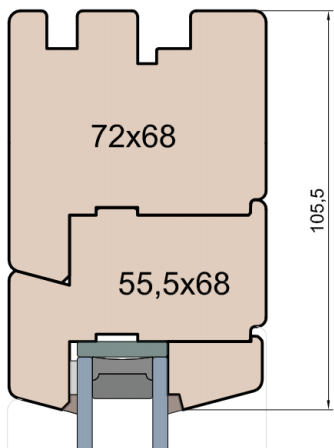

Ten rysunek stanowi własność © MS Okna i Drzwi Sp. z o.o. nieupowaznione użycie, dystrybucja lub kopiowanie bez zgody MS Okna i Drzwi Sp. z o.o. jest zabronione

Nadproże FIB