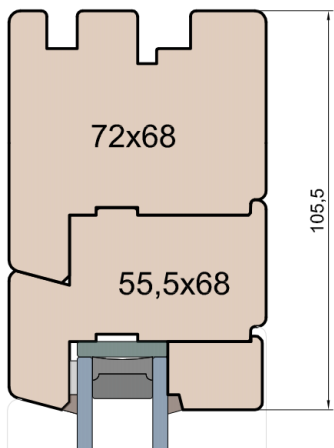

Ten rysunek stanowi własność © MS Okna i Drzwi Sp. z o.o. nieupoważnione użycie, dystrybucja lub kopiowanie bez zgody MS Okna i Drzwi Sp. z o.o. jest zabronione

Nadproże FIB