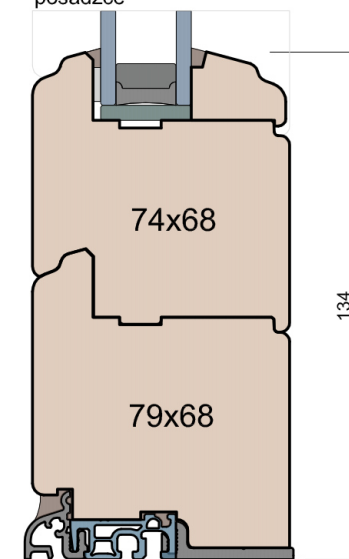

Próg FIB

BKV 40 TB - montowany na gotowej posadzce