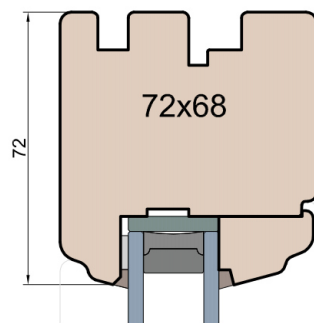

Ten rysunek stanowi własność © MS Okna i Drzwi Sp. z o.o. nieupoważnione użycie, dystrybucja lub kopiowanie bez zgody MS Okna i Drzwi Sp. z o.o. jest zabronione

Nadproże

MS Okna i Drzwi

Wymiary [mm]		Oryginal rysunku - rozmiar A4 (210 x 297)			
Skala	1:2	Material:		Drewno	
Tytuł		A.S.	J.S.	19.10.2020	2
Okna T&T - otwierane do wewnątrz		J.S.	-	19.10.2020	1
Zestawienie profili: IV WOOD 68 AA S		Rysował	Sprawdzał	Data	Wydanie
Art Slim (Denkmalschutz)		Rysunek nr			STRONA
		IV_WOOD_68_AA_S_003			003