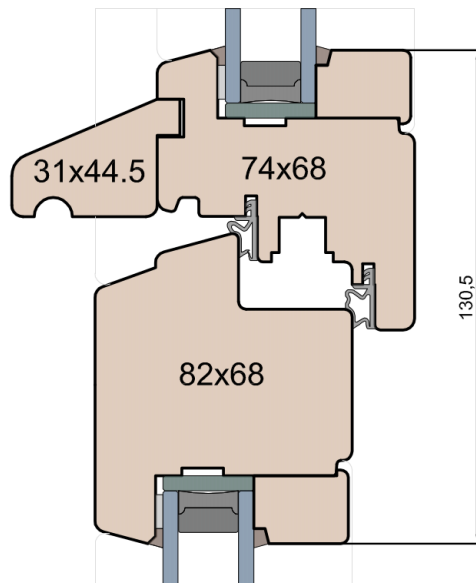

Ten rysunek stanowi własność © MS Okna i Drzwi Sp. z o.o. nieupoważnione użycie, dystrybucja lub kopiowanie bez zgody MS Okna i Drzwi Sp. z o.o. jest zabronione

Rygiel

Nadproże

Nadproże

MS Okna i Drzwi

Wymiary [mm]		Oryginał rysunku - rozmiar A4 (210 x 297)			
Skala	1:2	Material:		Drewno	
Tytuł		Rysował	J.S.	24.09.2020	1
Okna T&T - otwierane do wewnątrz		Sprawdzał		Data	Wydanie
Zestawienie profili: IV WOOD 68 CM S		Rysunek nr		STRONA	
Modern Slim (Denkmalschutz)		IV_WOOD_68_CM_S_003		003