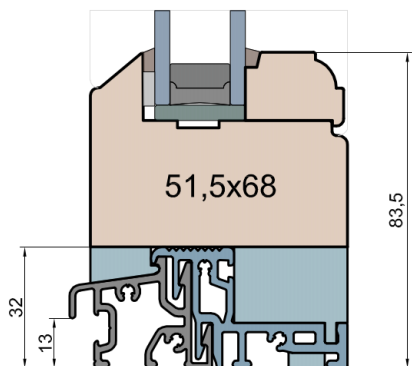

Nadproże FIB

Nadproże FIB

Próg FIB

GUTMANN Weser 74/32 TI - montowany na gotowej posadzce (licowany)

Próg FIB

GUTMANN Weser 74/32 TI - montowany na gotowej posadzce (nielicowany)

Próg FIB

GUTMANN Weser 74/32 TI - wpuszczony w posadzkę (licowany)

Próg FIB

GUTMANN Weser 74/32 TI - wpuszczony w posadzkę (nielicowany)

Próg FIB

BKV 40 TB - montowany na gotowej posadzce

Próg FIB

BKV 40 TB - montowany na gotowej posadzce (nielicowany)

MS Okna i Drzwi

Wymiary [mm]		Oryginał rysunku - rozmiar A4 (210 x 297)			
Skala	1:2	Materiał:		Drewno	
Tytuł	Okna T&T - otwierane do wewnątrz Zestawienie profili: IV WOOD 68 OO S Old Slim (Denkmalschutz)	A.S.	J.S.	17.11.2020	2
		J.S.	-	17.11.2020	1
		Rysował	Sprawdzał	Data	Wydanie
		Rysunek nr IV_WOOD_68_OO_S_004			STRONA 004