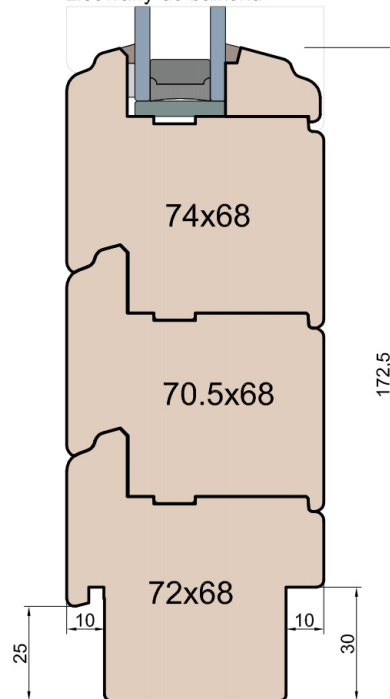

Próg FIB

Licowany do balkonu