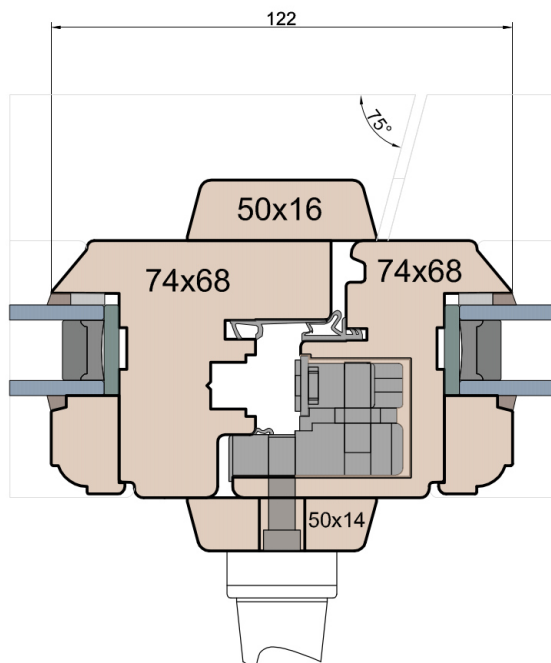

Słupek ruchomy Klamka centralna