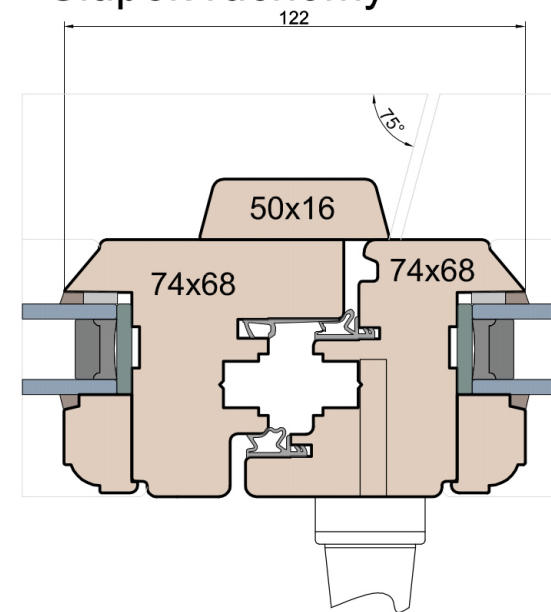

Słupek ruchomy