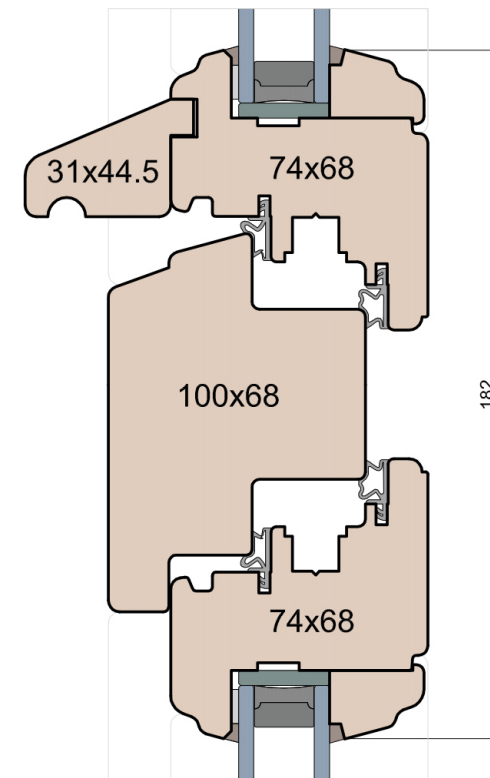

Ten rysunek stanowi własność © MS Okna i Drzwi Sp. z o.o. nieupoważnione użycie, dystrybucja lub kopiowanie bez zgody MS Okna i Drzwi Sp. z o.o. jest zabronione

Rygiel

MS Okna i Drzwi

Wymiary [mm]		Oryginal rysunku - rozmiar A4 (210 x 297)			
Skala	1:2	Material:		Drewno	
Tytuł		A.S.	J.S.	19.10.2020	2
Okna T&T - otwierane do wewnątrz		J.S.	-	19.10.2020	1
Zestawienie profili: IV WOOD 68 AA S		Rysował	Sprawdzał	Data	Wydanie
Art Slim (Denkmalschutz)		Rysunek nr			STRONA
		IV_WOOD_68_AA_S_003			003