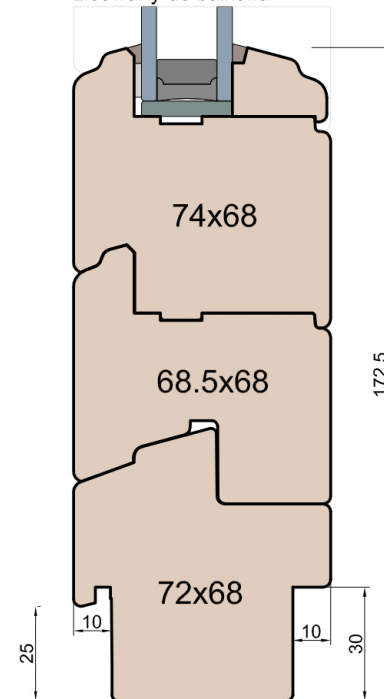

Próg FIB

Licowany do balkonu