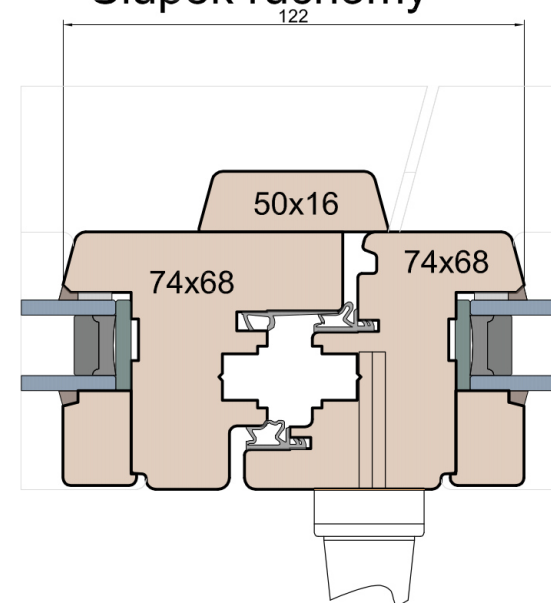

Słupek ruchomy