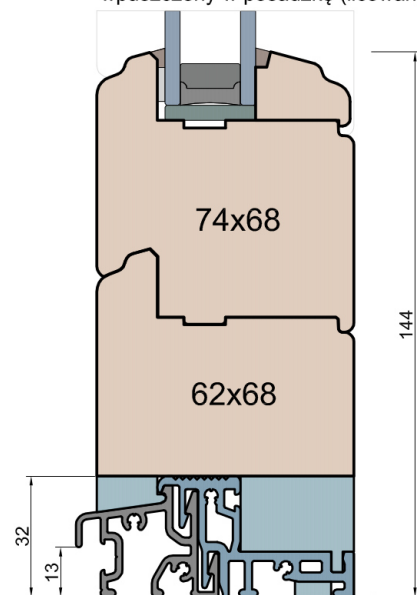

Próg FIB

GUTMANN Weser 74/32 TI - wpuszczony w posadzkę (licowany)