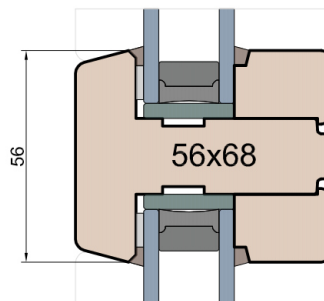

Nadproże

Próg okna

Przewiązka

Skrzydło/FIB

Próg balkonowy

Rama drewniana

Próg balkonowy

Weser 74/32 TI - próg wpuszczony w posadzkę

Próg balkonowy

Weser 74/32 TI - montowany na gotowej posadzce BKV 40 TB

Próg balkonowy

1. Okapnik dodatkowy na skrzydła (opcja) Gutmann FP-16: kolory: biały, brąz, F4, F1.
2. Okapnik dodatkowy na skrzydła (opcja) Aluron APZK 20: kolory: RAL 9005, RAL 7016.

Ten rysunek stanowi własność © MS Okna i Drzwi Sp. z o.o. nieupoważnione użycie, dystrybucja lub kopiowanie bez zgody MS Okna i Drzwi Sp. z o.o. jest zabronione

MS Okna i Drzwi

Wymiary [mm]		Oryginał rysunku - rozmiar A4 (210 x 297)			
Skala	1:2	Materiał: Drewno			
Tytuł	Okna T&T - otwierane do wewnątrz Zestawienie profili: IV WOOD 68 CM S Modern Slim (Denkmalschutz)	Rysował	J.S.	24.09.2020	1
		Rysunek nr			STRONA
		IV_WOOD_68_CM_S_001			001