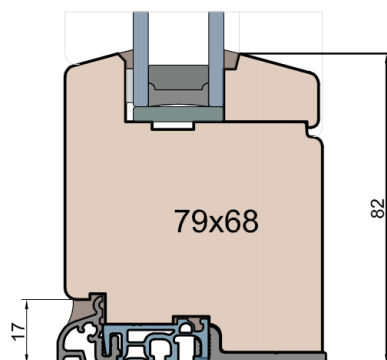

Próg FIB

BKV 40 TB - montowany na gotowej posadzce