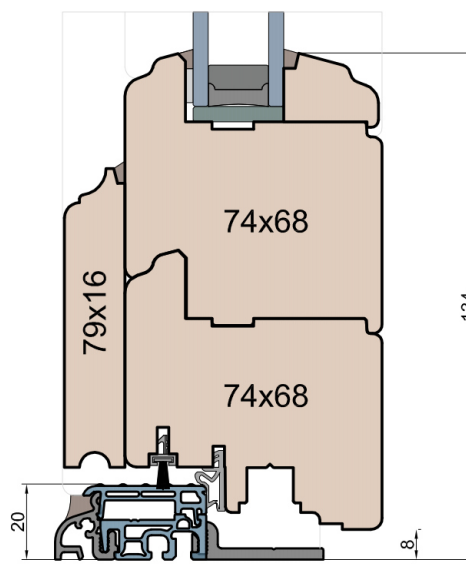

### Próg balkonowy

BKV 40 TB

**MS Okna i Drzwi**

Wymiary [mm]		Oryginał rysunku - rozmiar A4 (210 x 297)			
Skala	1:2	Materiał: <b>Drewno</b>			
Tytuł	Okna T&T - otwierane do wewnątrz Zestawienie profili: IV WOOD 68 AA S Art Slim (Denkmalschutz)	Rysował	Sprawdzał	Data	Wydanie
		A.S.	J.S.	19.10.2020	2
		J.S.	-	19.10.2020	1
		Rysunek nr			STRONA
		IV_WOOD_68_AA_S_001			001