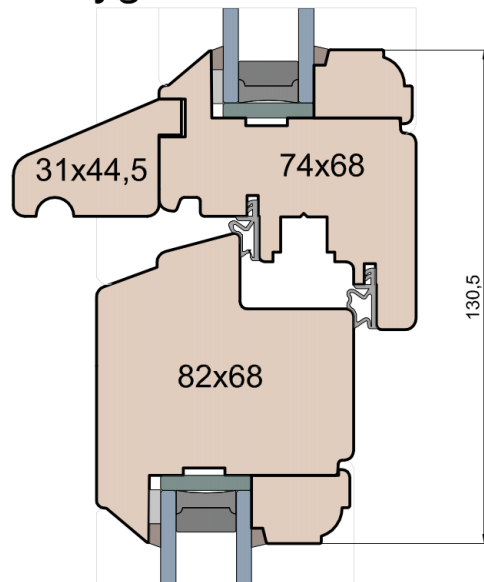

Rygiel

MS Okna i Drzwi

Wymiary [mm]		Oryginał rysunku - rozmiar A4 (210 x 297)			
Skala	1:2	Material:		Drewno	
Tytuł		A.S.	J.S.	17.11.2020	2
Okna T&T - otwierane do wewnątrz		J.S.	-	17.11.2020	1
Zestawienie profili: IV WOOD 68 OO S		Rysował	Sprawdzał	Data	Wydanie
Old Slim (Denkmalschutz)		Rysunek nr			STRONA
		IV_WOOD_68_OO_S_003			003