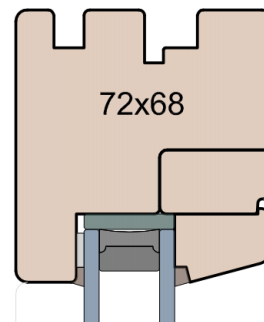

Nadproże

MS Okna i Drzwi

Wymiary [mm]		Oryginał rysunku - rozmiar A4 (210 x 297)			
Skala	1:2	Materiał: Drewno			
Tytuł		A.S.	J.S.	24.09.2020	1
Okna T&T - otwierane do wewnątrz		Rysował	Sprawdzał	Data	Wydanie
Zestawienie profili: IV WOOD 68 CC S		Rysunek nr			STRONA
Classic Slim (Denkmalschutz)		IV_WOOD_68_CC_S_003			003