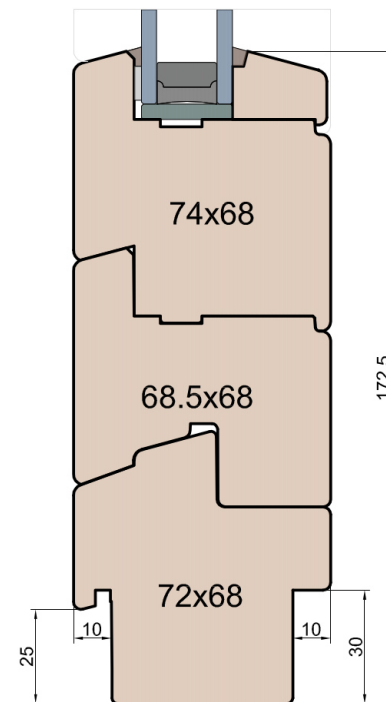

Próg FIB

Licowany do balkonu