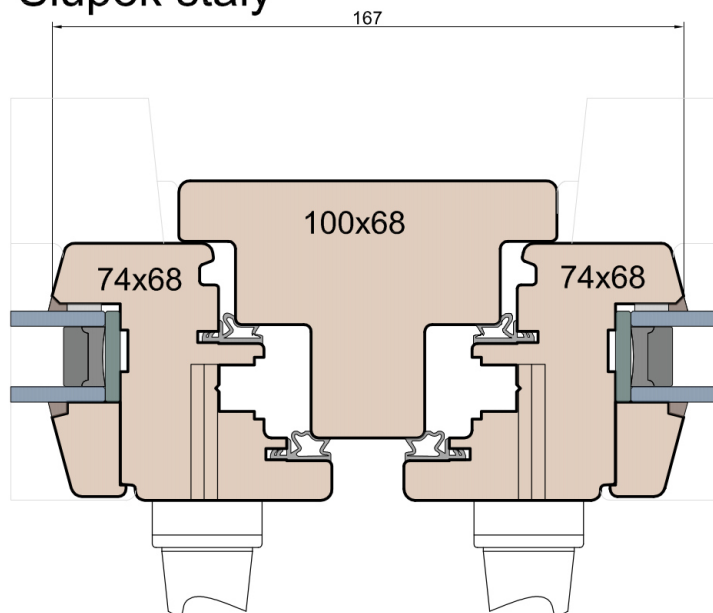

Słupek stały