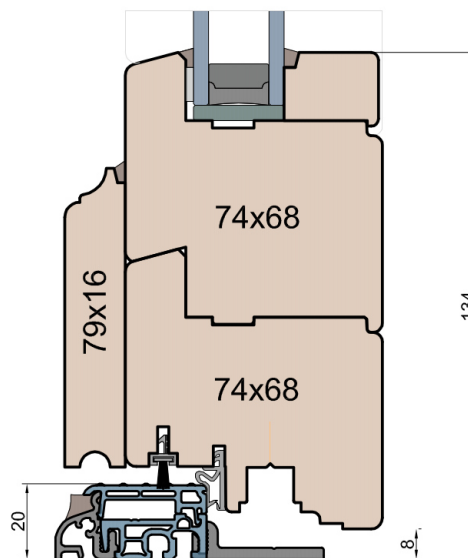

Próg balkonowy

1. Okapnik dodatkowy na skrzydła (opcja) Gutmann FP-16: kolory: biały, brąz, F4, F1.
2. Okapnik dodatkowy na skrzydła (opcja) Aluron APZK 20: kolory: RAL 9005, RAL 7016.

Ten rysunek stanowi własność © MS Okna i Drzwi Sp. z o.o. nieupoważnione użycie, dystrybucja lub kopiowanie bez zgody MS Okna i Drzwi Sp. z o.o. jest zabronione

MS Okna i Drzwi

Wymiary [mm]		Oryginał rysunku - rozmiar A4 (210 x 297)			
Skala	1:2	Materiał: Drewno			
Tytuł	Okna T&T - otwierane do wewnątrz Zestawienie profili: IV WOOD 68 CM S Modern Slim (Denkmalschutz)	Rysował	J.S.	24.09.2020	1
		Rysunek nr			STRONA
		IV_WOOD_68_CM_S_001			001