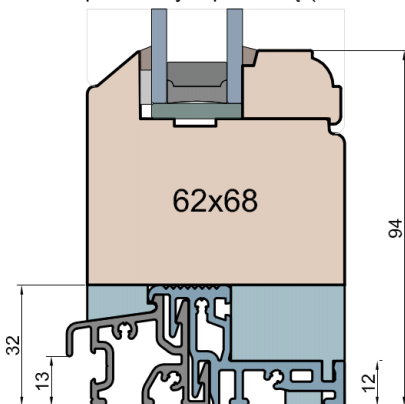

Nadproże FIB

Nadproże FIB

Próg FIB

GUTMANN Weser 74/32 TI - montowany na gotowej posadzce (licowany)

Próg FIB

GUTMANN Weser 74/32 TI - montowany na gotowej posadzce (nielicowany)

Próg FIB

GUTMANN Weser 74/32 TI - wpuszczony w posadzkę (licowany)

Próg FIB

GUTMANN Weser 74/32 TI - wpuszczony w posadzkę (nielicowany)

Próg FIB

BKV 40 TB - montowany na gotowej posadzce

Próg FIB

BKV 40 TB - montowany na gotowej posadzce (nielicowany)

MS Okna i Drzwi

Wymiary [mm]		Oryginał rysunku - rozmiar A4 (210 x 297)			
Skala	1:2	Materiał:		Drewno	
Tytuł	Okna T&T - otwierane do wewnątrz Zestawienie profili: IV WOOD 68 OO S Old Slim (Denkmalschutz)	A.S.	J.S.	17.11.2020	2
		J.S.	-	17.11.2020	1
		Rysował	Sprawdzał	Data	Wydanie
		Rysunek nr IV_WOOD_68_OO_S_004			STRONA 004