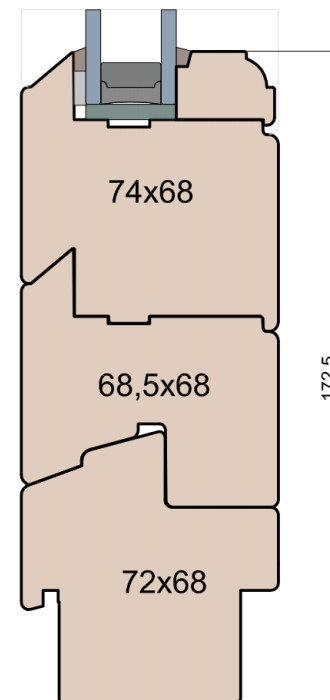

Próg FIB

Licowany do balkonu