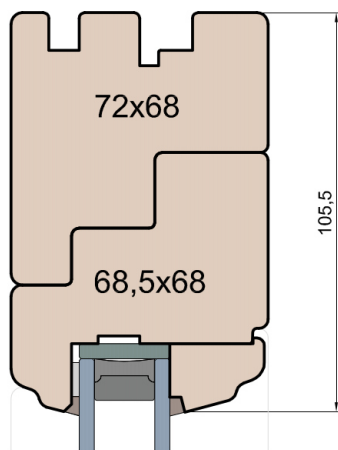

Nadproże FIB