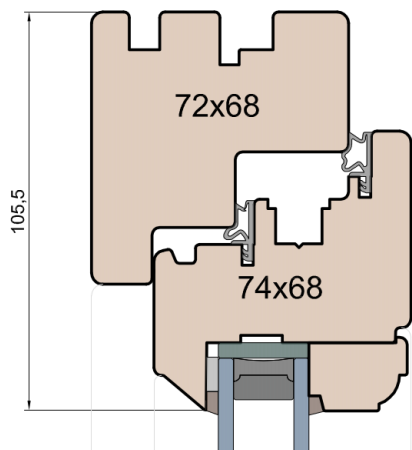

Ten rysunek stanowi własność © MS Okna i Drzwi Sp. z o.o. nieupoważnione użycie, dystrybucja lub kopiowanie bez zgody MS Okna i Drzwi Sp. z o.o. jest zabronione

Nadproże