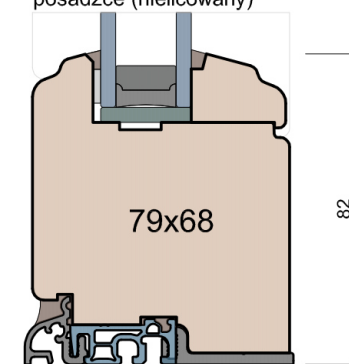

Próg FIB

BKV 40 TB - montowany na gotowej posadzce (nielicowany)

MS Okna i Drzwi

Wymiary [mm]		Oryginał rysunku - rozmiar A4 (210 x 297)			
Skala	1:2	Materiał:		Drewno	
Tytuł	Okna T&T - otwierane do wewnątrz Zestawienie profili: IV WOOD 68 AA S Art Slim (Denkmalschutz)	A.S.	J.S.	19.10.2020	2
		J.S.	-	19.10.2020	1
		Rysował	Sprawdzał	Data	Wydanie
		Rysunek nr IV_WOOD_68_AA_S_004			STRONA 004