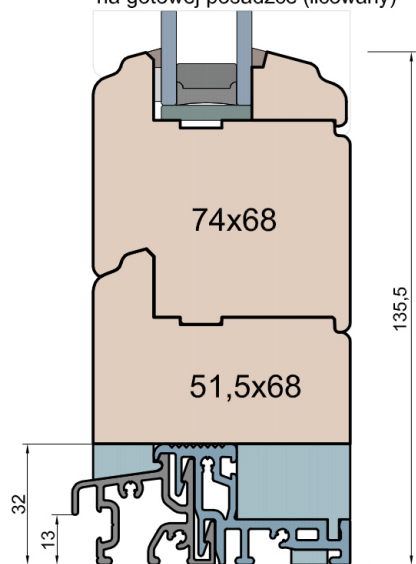

Próg FIB

GUTMANN Weser 74/32 TI - montowany na gotowej posadzce (licowany)