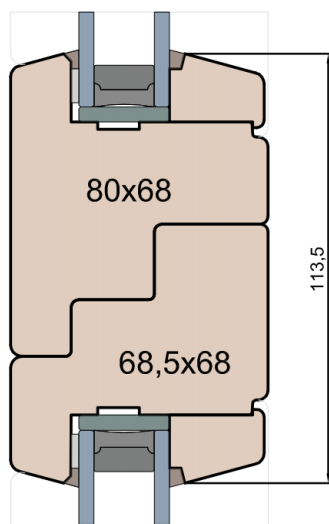

Rygiel

Nadproże

Nadproże

MS Okna i Drzwi

Wymiary [mm]		Oryginał rysunku - rozmiar A4 (210 x 297)			
Skala	1:2	Materiał: Drewno			
Tytuł		A.S.	J.S.	24.09.2020	1
Okna T&T - otwierane do wewnątrz		Rysował	Sprawdzał	Data	Wydanie
Zestawienie profili: IV WOOD 68 CC S		Rysunek nr			STRONA
Classic Slim (Denkmalschutz)		IV_WOOD_68_CC_S_003			003