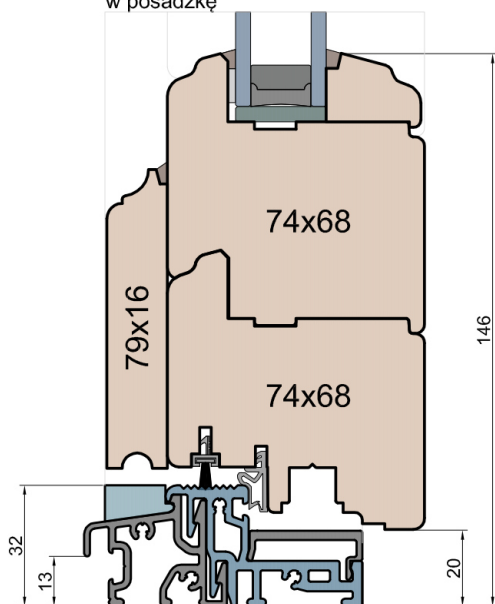

Próg balkonowy

Weser 74/32 T1 - próg wpuszczony w posadzkę