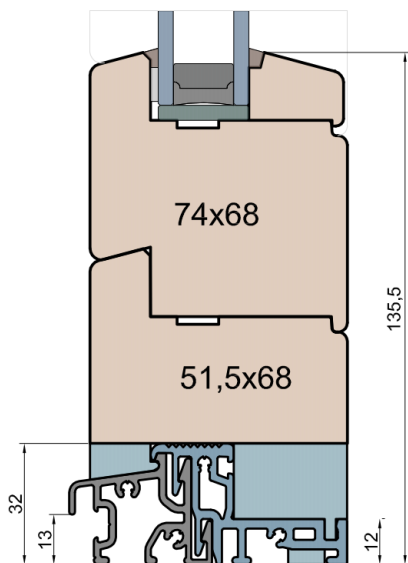

Próg FIB

GUTMANN Weser 74/32 TI - montowany na gotowej posadzce (licowany)