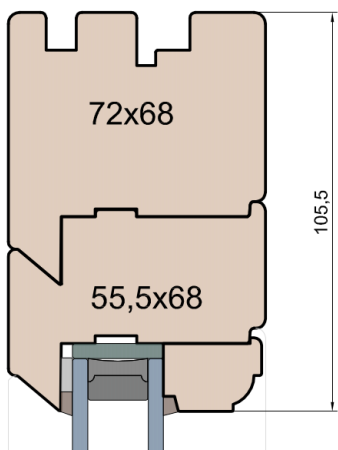

Nadproże FIB