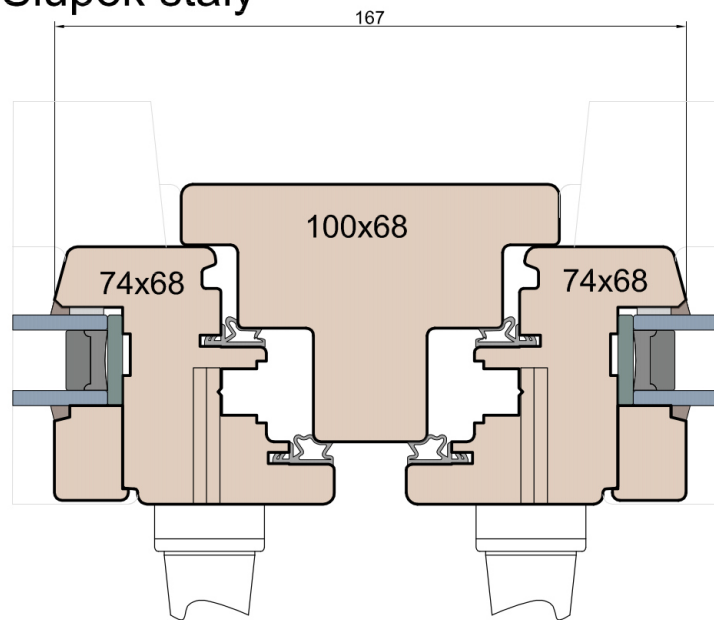

Słupek stały