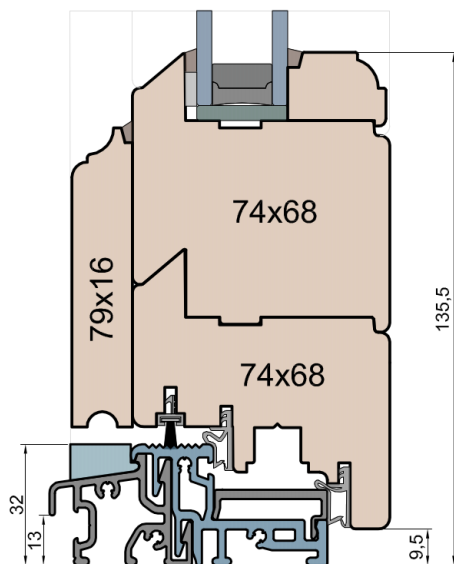

Próg balkonowy

Weser 74/32 T1 - montowany na gotowej posadzce