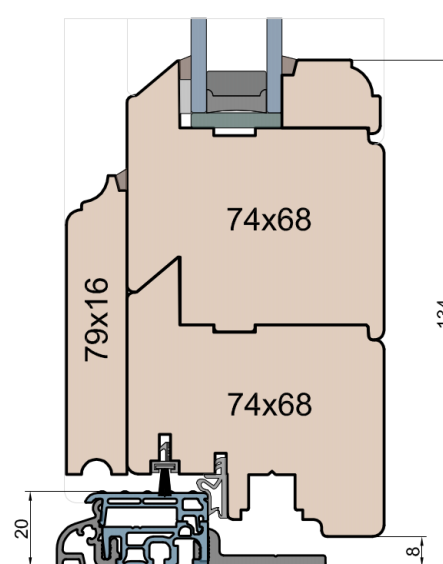

Próg balkonowy

BKV 40 TB

MS Okna i Drzwi

Wymiary [mm]		Oryginał rysunku - rozmiar A4 (210 x 297)			
Skala	1:2	Materiał: Drewno			
Tytuł	Okna T&T - otwierane do wewnątrz Zestawienie profili: IV WOOD 68 OO S Old Slim (Denkmalschutz)	A.S.	J.S.	17.11.2020	2
		J.S.	-	17.11.2020	1
		Rysował	Sprawdzał	Data	Wydanie
		Rysunek nr			
		IV_WOOD_68_OO_S_001			
		STRONA			
		001