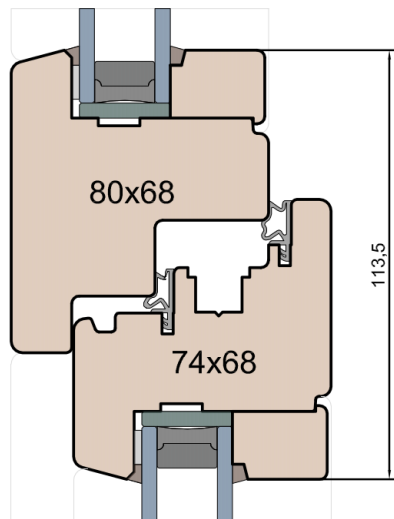

Ten rysunek stanowi własność © MS Okna i Drzwi Sp. z o.o. nieupoważnione użycie, dystrybucja lub kopiowanie bez zgody MS Okna i Drzwi Sp. z o.o. jest zabronione

Rygiel