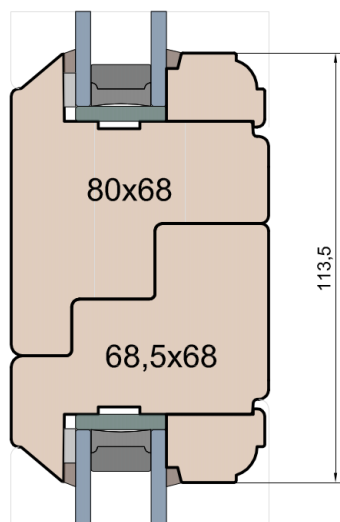

Rygiel

MS Okna i Drzwi

Wymiary [mm]		Oryginał rysunku - rozmiar A4 (210 x 297)			
Skala	1:2	Material:		Drewno	
Tytuł		A.S.	J.S.	17.11.2020	2
Okna T&T - otwierane do wewnątrz		J.S.	-	17.11.2020	1
Zestawienie profili: IV WOOD 68 OO S		Rysował	Sprawdzał	Data	Wydanie
Old Slim (Denkmalschutz)		Rysunek nr			STRONA
		IV_WOOD_68_OO_S_003			003