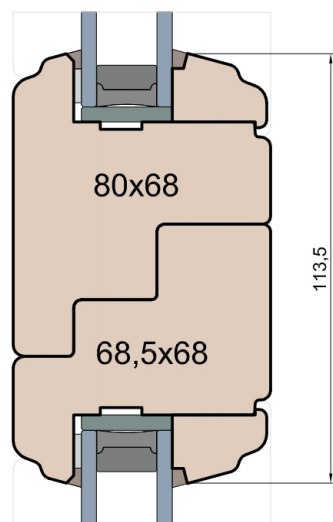

Ten rysunek stanowi własność © MS Okna i Drzwi Sp. z o.o. nieupoważnione użycie, dystrybucja lub kopiowanie bez zgody MS Okna i Drzwi Sp. z o.o. jest zabronione

Rygiel

MS Okna i Drzwi

Wymiary [mm]		Oryginal rysunku - rozmiar A4 (210 x 297)			
Skala	1:2	Material:		Drewno	
Tytuł		A.S.	J.S.	19.10.2020	2
Okna T&T - otwierane do wewnątrz		J.S.	-	19.10.2020	1
Zestawienie profili: IV WOOD 68 AA S		Rysował	Sprawdzał	Data	Wydanie
Art Slim (Denkmalschutz)		Rysunek nr			STRONA
		IV_WOOD_68_AA_S_003			003