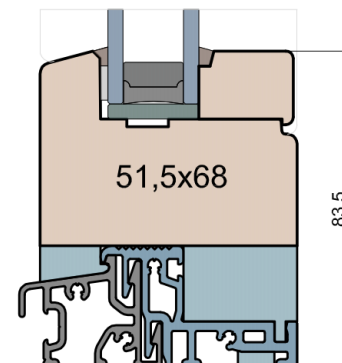

Listwa przyszybowa

Próg FIB

GUTMANN Weser 74/32 TI - montowany na gotowej posadzce