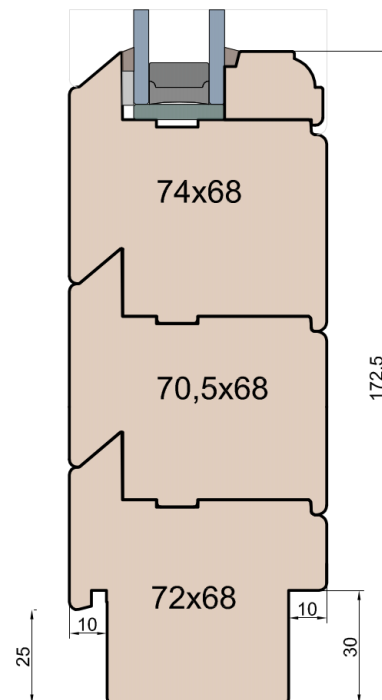

Próg FIB

Licowany do balkonu