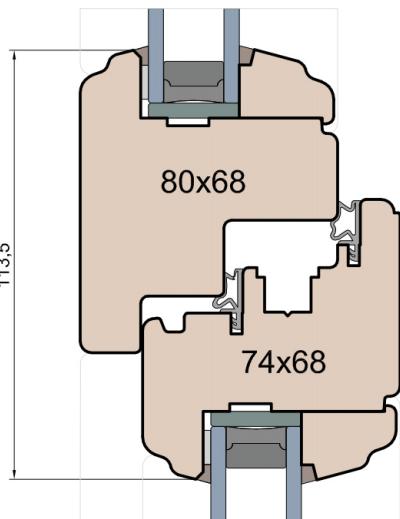

Ten rysunek stanowi własność © MS Okna i Drzwi Sp. z o.o. nieupoważnione użycie, dystrybucja lub kopiowanie bez zgody MS Okna i Drzwi Sp. z o.o. jest zabronione

Rygiel