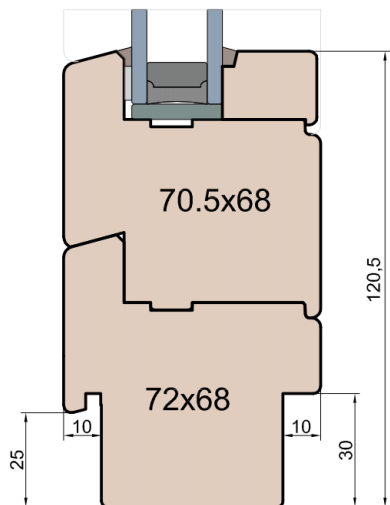

Ten rysunek stanowi własność © MS Okna i Drzwi Sp. z o.o. nieupoważnione użycie, dystrybucja lub kopiowanie bez zgody MS Okna i Drzwi Sp. z o.o. jest zabronione

Próg FIB

Licowany do okna