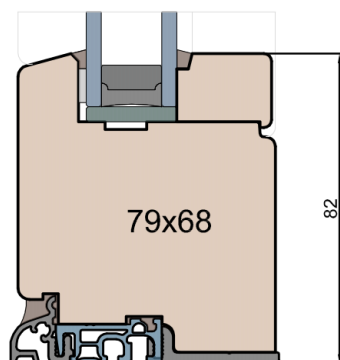

Próg FIB

BKV 40 TB - montowany na gotowej posadzce