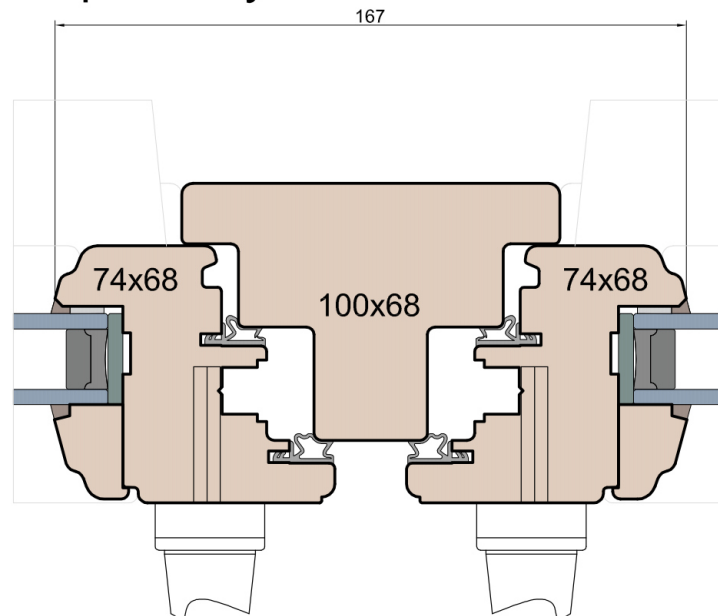

Słupek stały