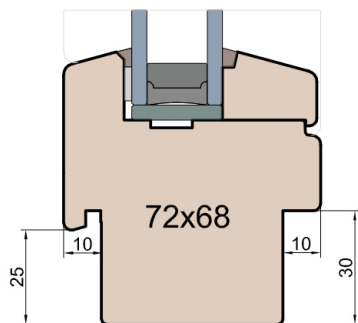

## Próg FIB

Licowany do okna

**MS Okna i Drzwi**

Wymiary [mm]		Oryginał rysunku - rozmiar A4 (210 x 297)			
Skala	1:2	Materiał: <b>Drewno</b>			
Tytuł		A.S.	J.S.	24.09.2020	1
Okna T&T - otwierane do wewnątrz		Rysował	Sprawdzał	Data	Wydanie
Zestawienie profili: IV WOOD 68 CC S		Rysunek nr		STRONA	
Classic Slim (Denkmalschutz)		IV_WOOD_68_CC_S_005		005	