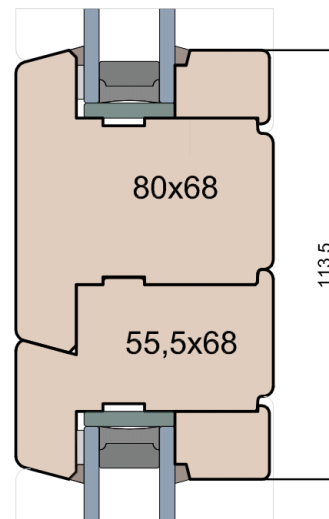

Ten rysunek stanowi własność © MS Okna i Drzwi Sp. z o.o. nieupoważnione użycie, dystrybucja lub kopiowanie bez zgody MS Okna i Drzwi Sp. z o.o. jest zabronione

Rygiel

Nadproże

Nadproże

MS Okna i Drzwi

Wymiary [mm]		Oryginał rysunku - rozmiar A4 (210 x 297)			
Skala	1:2	Material:		Drewno	
Tytuł		Rysował	J.S.	24.09.2020	1
Okna T&T - otwierane do wewnątrz		Sprawdzał		Data	Wydanie
Zestawienie profili: IV WOOD 68 CM S		Rysunek nr		STRONA	
Modern Slim (Denkmalschutz)		IV_WOOD_68_CM_S_003		003