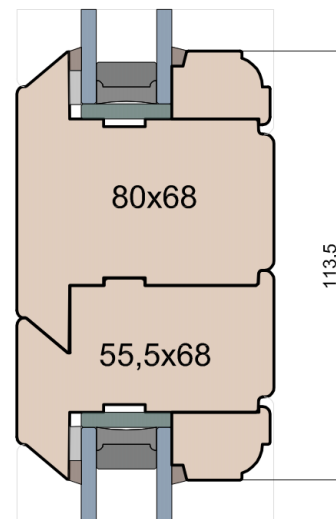

Rygiel

MS Okna i Drzwi

Wymiary [mm]		Oryginał rysunku - rozmiar A4 (210 x 297)			
Skala	1:2	Material:		Drewno	
Tytuł		A.S.	J.S.	17.11.2020	2
Okna T&T - otwierane do wewnątrz		J.S.	-	17.11.2020	1
Zestawienie profili: IV WOOD 68 OO S		Rysował	Sprawdzał	Data	Wydanie
Old Slim (Denkmalschutz)		Rysunek nr			STRONA
		IV_WOOD_68_OO_S_003			003