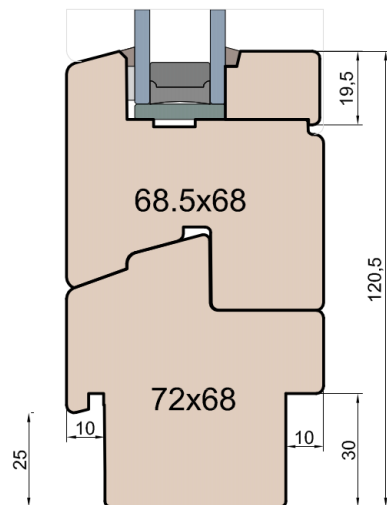

Próg FIB

Licowany do okna