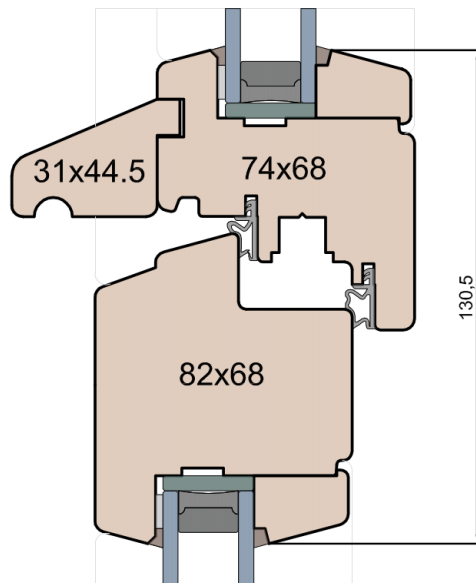

Rygiel

Nadproże

Nadproże

MS Okna i Drzwi

Wymiary [mm]		Oryginał rysunku - rozmiar A4 (210 x 297)			
Skala	1:2	Materiał: Drewno			
Tytuł		A.S.	J.S.	24.09.2020	1
Okna T&T - otwierane do wewnątrz		Rysował	Sprawdzał	Data	Wydanie
Zestawienie profili: IV WOOD 68 CC S		Rysunek nr			STRONA
Classic Slim (Denkmalschutz)		IV_WOOD_68_CC_S_003			003