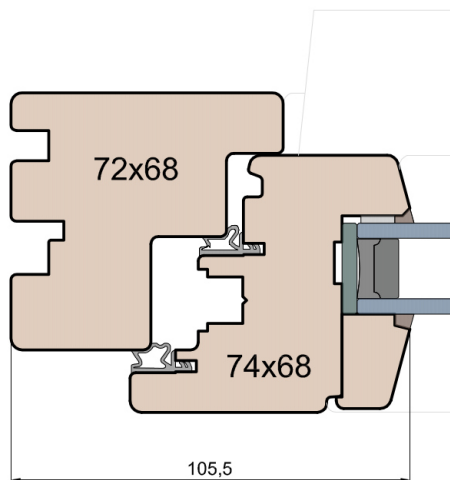

Ten rysunek stanowi własność © MS Okna i Drzwi Sp. z o.o. nieupoważnione użycie, dystrybucja lub kopiowanie bez zgody MS Okna i Drzwi Sp. z o.o. jest zabronione

Stojak