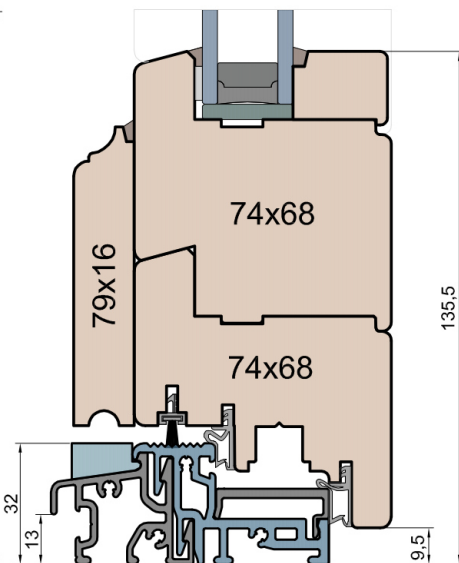

Próg balkonowy

Weser 74/32 TI - montowany na gotowej posadzce BKV 40 TB