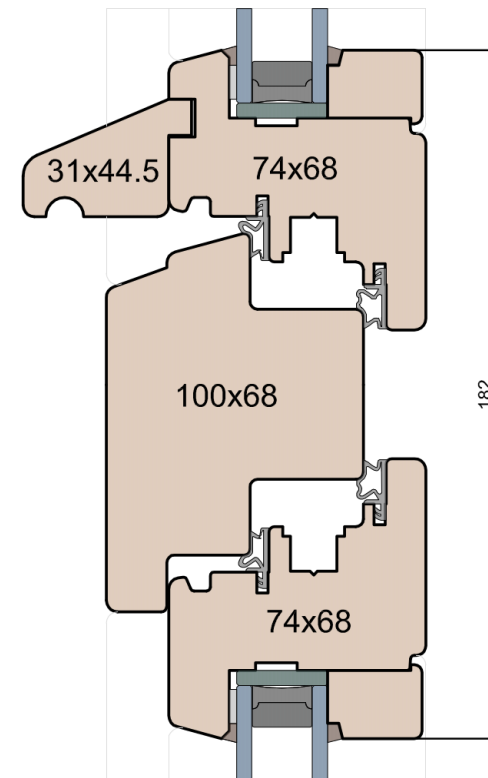

Ten rysunek stanowi własność © MS Okna i Drzwi Sp. z o.o. nieupoważnione użycie, dystrybucja lub kopiowanie bez zgody MS Okna i Drzwi Sp. z o.o. jest zabronione

Rygiel

Nadproże

Nadproże

MS Okna i Drzwi

Wymiary [mm]		Oryginał rysunku - rozmiar A4 (210 x 297)			
Skala	1:2	Material:		Drewno	
Tytuł		Rysował	J.S.	24.09.2020	1
Okna T&T - otwierane do wewnątrz		Sprawdzał		Data	Wydanie
Zestawienie profili: IV WOOD 68 CM S		Rysunek nr		STRONA	
Modern Slim (Denkmalschutz)		IV_WOOD_68_CM_S_003		003