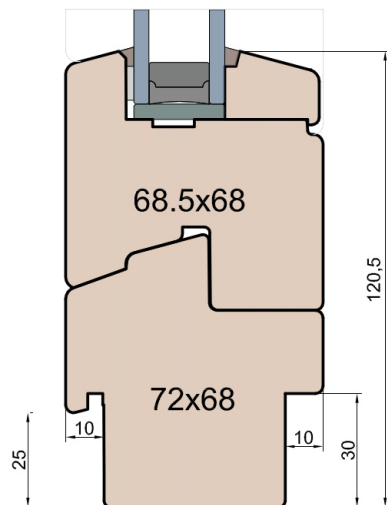

Próg FIB

Licowany do okna