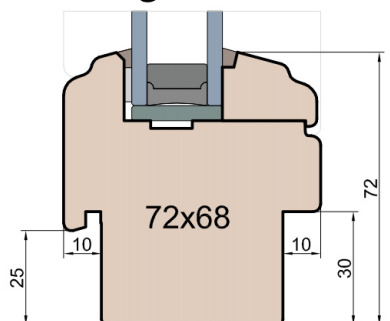

### Listwa przyszybowa

**MS Okna i Drzwi**

Wymiary [mm]		Oryginał rysunku - rozmiar A4 (210 x 297)			
Skala	1:2	Materiał:		Drewno	
Tytuł		A.S.	J.S.	19.10.2020	2
Okna T&T - otwierane do wewnątrz		J.S.	-	19.10.2020	1
Zestawienie profili: IV WOOD 68 AA S		Rysował	Sprawdzał	Data	Wydanie
Art Slim (Denkmalschutz)		Rysunek nr			STRONA
		IV_WOOD_68_AA_S_005			005