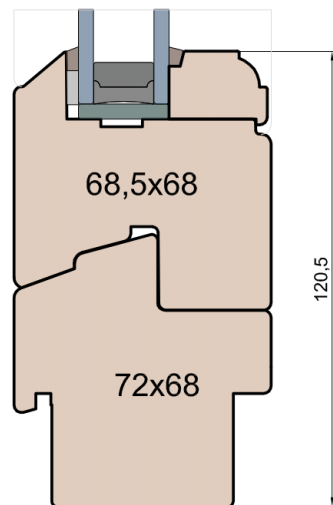

Próg FIB

Licowany do okna