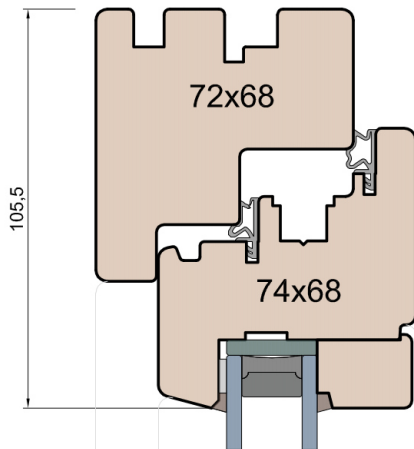

Nadproże

Próg okna

Przewiązka

Skrzydło/FIB

Próg balkonowy

Rama drewniana

Próg balkonowy

Weser 74/32 TI - próg wpuszczony w posadzkę

Próg balkonowy

Weser 74/32 TI - montowany na gotowej posadzce BKV 40 TB

Próg balkonowy

1. Okapnik dodatkowy na skrzydła (opcja) Gutmann FP-16: kolory: biały, brąz, F4, F1.
2. Okapnik dodatkowy na skrzydła (opcja) Aluron APZK 20: kolory: RAL 9005, RAL 7016.

Ten rysunek stanowi własność © MS Okna i Drzwi Sp. z o.o. nieupoważnione użycie, dystrybucja lub kopiowanie bez zgody MS Okna i Drzwi Sp. z o.o. jest zabronione

MS Okna i Drzwi

Wymiary [mm]		Oryginał rysunku - rozmiar A4 (210 x 297)			
Skala	1:2	Materiał: Drewno			
Tytuł	Okna T&T - otwierane do wewnątrz Zestawienie profili: IV WOOD 68 CM S Modern Slim (Denkmalschutz)	Rysował	J.S.	24.09.2020	1
		Rysunek nr			STRONA
		IV_WOOD_68_CM_S_001			001