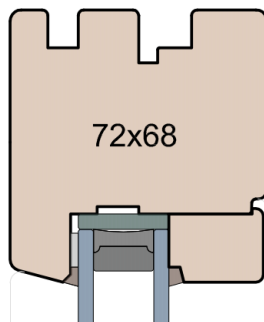

Ten rysunek stanowi własność © MS Okna i Drzwi Sp. z o.o. nieupoważnione użycie, dystrybucja lub kopiowanie bez zgody MS Okna i Drzwi Sp. z o.o. jest zabronione

Nadproże

Nadproże

MS Okna i Drzwi

Wymiary [mm]		Oryginał rysunku - rozmiar A4 (210 x 297)			
Skala	1:2	Material:		Drewno	
Tytuł		Rysował	J.S.	24.09.2020	1
Okna T&T - otwierane do wewnątrz		Sprawdzał		Data	Wydanie
Zestawienie profili: IV WOOD 68 CM S		Rysunek nr		STRONA	
Modern Slim (Denkmalschutz)		IV_WOOD_68_CM_S_003		003