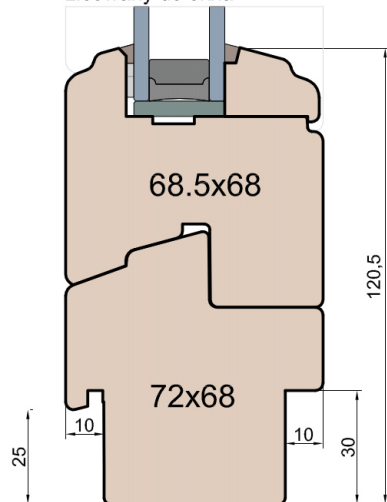

Próg FIB

Licowany do okna