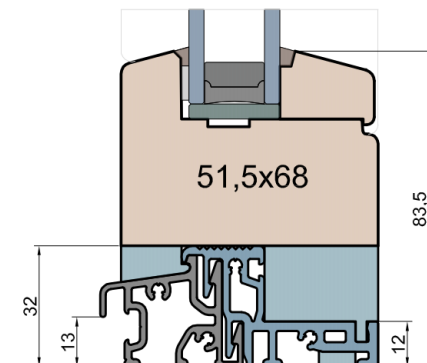

Listwa przyszybowa

Próg FIB

GUTMANN Weser 74/32 TI - montowany na gotowej posadzce