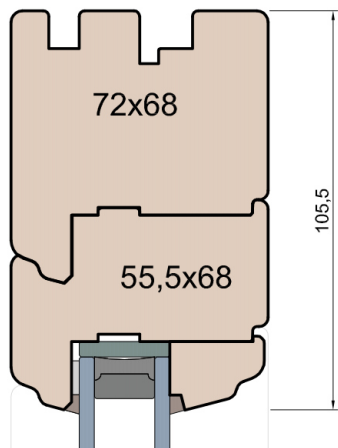

Nadproże FIB