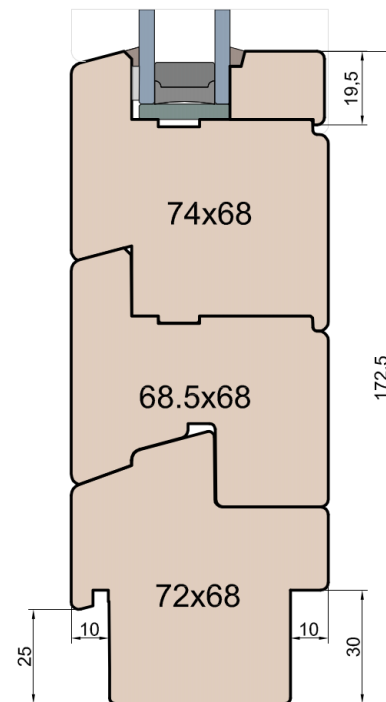

Próg FIB

Licowany do balkonu