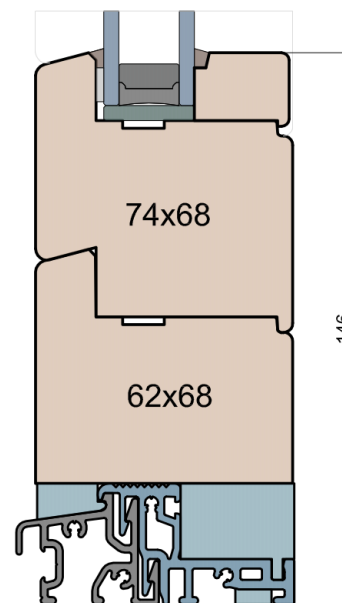

Próg FIB

GUTMANN Weser 74/32 TI - wpuszczony w posadzkę (licowany)