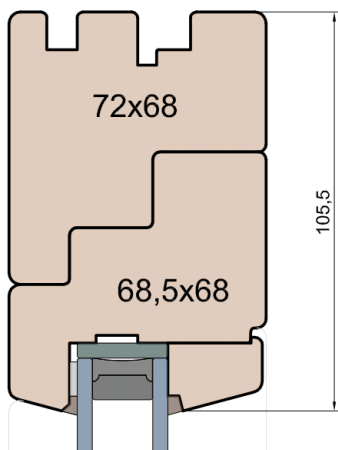

Nadproże FIB