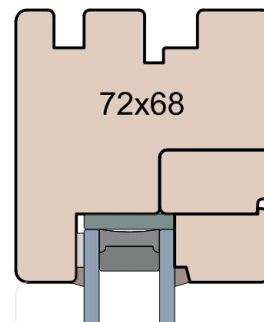

**MS Okna i Drzwi**

Wymiary [mm]		Oryginał rysunku - rozmiar A4 (210 x 297)			
Skala	1:2	Material:		Drewno	
Tytuł		Rysował	J.S.	24.09.2020	1
Okna T&T - otwierane do wewnątrz		Sprawdzał		Data	Wydanie
Zestawienie profili: IV WOOD 68 CM S		Rysunek nr		STRONA	
Modern Slim (Denkmalschutz)		IV_WOOD_68_CM_S_003		003	