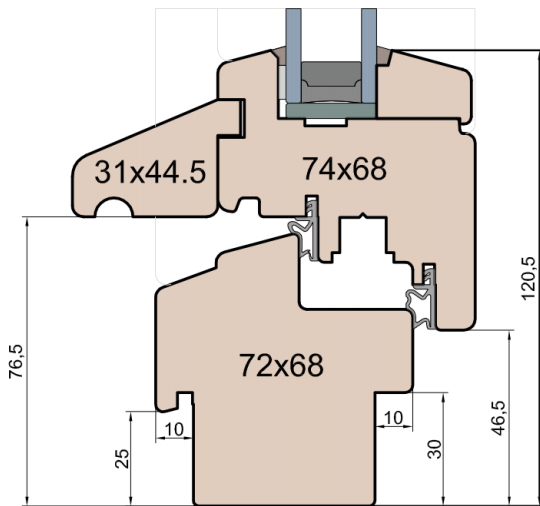

Próg okna

Przewiązka

Skrzydło/FIB