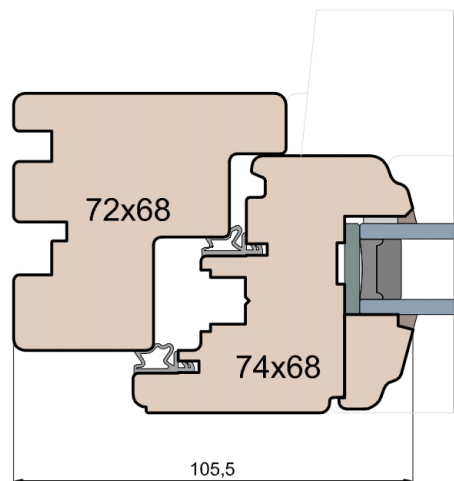

Ten rysunek stanowi własność © MS Okna i Drzwi Sp. z o.o. nieupoważnione użycie, dystrybucja lub kopiowanie bez zgody MS Okna i Drzwi Sp. z o.o. jest zabronione

Stojak