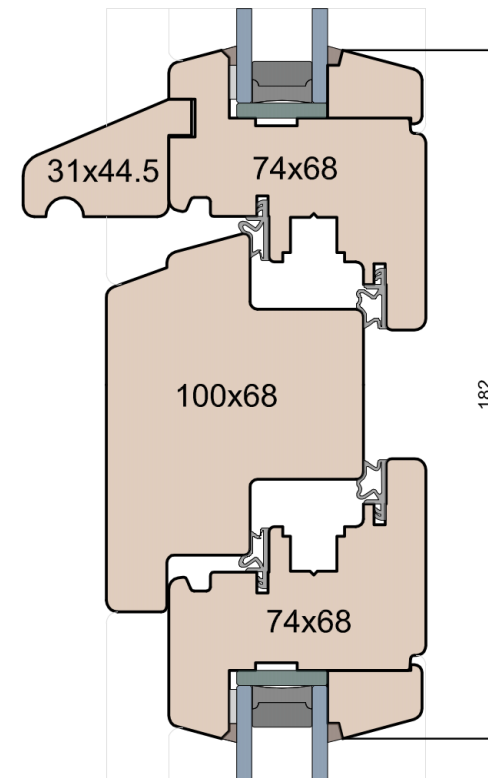

Rygiel

Nadproże

Nadproże

MS Okna i Drzwi

Wymiary [mm]		Oryginał rysunku - rozmiar A4 (210 x 297)			
Skala	1:2	Materiał: Drewno			
Tytuł		A.S.	J.S.	24.09.2020	1
Okna T&T - otwierane do wewnątrz		Rysował	Sprawdzał	Data	Wydanie
Zestawienie profili: IV WOOD 68 CC S		Rysunek nr			STRONA
Classic Slim (Denkmalschutz)		IV_WOOD_68_CC_S_003			003