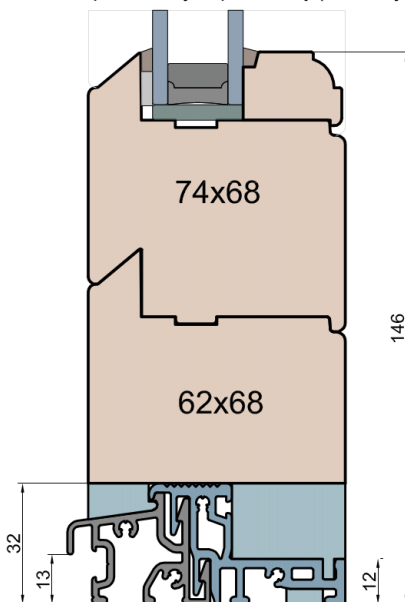

Próg FIB

GUTMANN Weser 74/32 TI - wpuszczony w posadzkę (licowany)

Próg FIB

GUTMANN Weser 74/32 TI - wpuszczony w posadzkę (nielicowany)