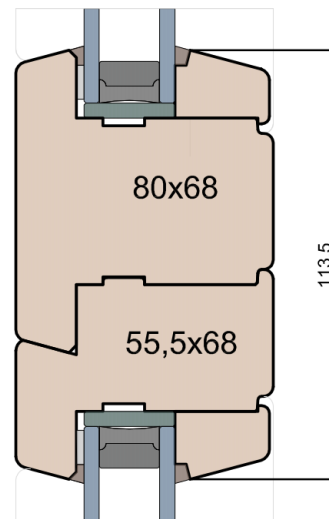

Rygiel

Nadproże

Nadproże

MS Okna i Drzwi

Wymiary [mm]		Oryginał rysunku - rozmiar A4 (210 x 297)			
Skala	1:2	Materiał: Drewno			
Tytuł		A.S.	J.S.	24.09.2020	1
Okna T&T - otwierane do wewnątrz		Rysował	Sprawdzał	Data	Wydanie
Zestawienie profili: IV WOOD 68 CC S		Rysunek nr			STRONA
Classic Slim (Denkmalschutz)		IV_WOOD_68_CC_S_003			003