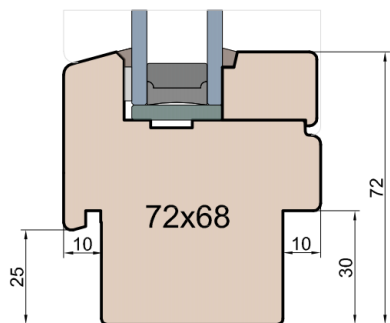

## Próg FIB

Licowany do okna

 <b>MS Okna i Drzwi</b>	Wymiary [mm]		Oryginał rysunku - rozmiar A4 (210 x 297)			
	Skala	1:2	Materiał: <b>Drewno</b>			
	Tytuł		Okna T&T - otwierane do wewnątrz Zestawienie profili: IV WOOD 68 CM S Modern Slim (Denkmalschutz)			
			A.S.	J.S.	24.09.2020	1
		Rysował	Sprawdzał	Data	Wydanie	
		Rysunek nr IV_WOOD_68_CM_S_005			STRONA 005	