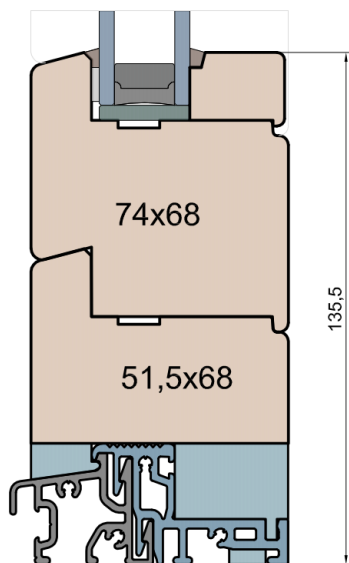

Próg FIB

GUTMANN Weser 74/32 TI - montowany na gotowej posadzce (licowany)

Próg FIB

GUTMANN Weser 74/32 TI - wpuszczony w posadzkę